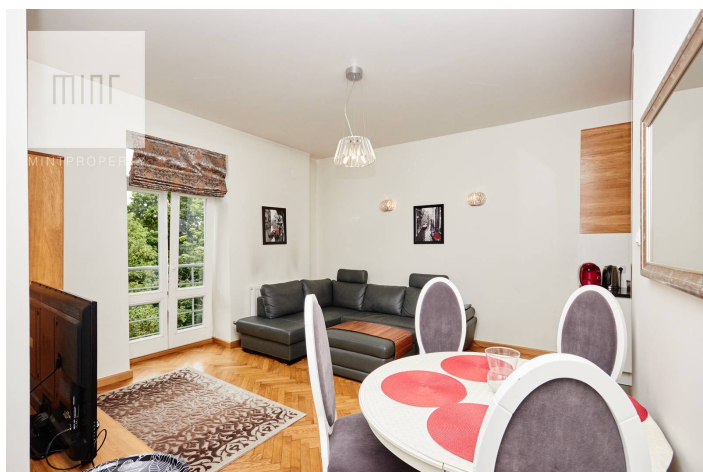

Apartament z widokiem na Planty, winda w budynku

Cena
2 500 zł
56 zł/m²

Do wynajęcia **ekskluzywny apartament w samym sercu miasta** - vis a vis plant, z widokiem na Wawel!

Mieszkanie mieści się na czwartym piętrze w budynku z **windą** z widokiem na Stare Miasto, Planty i Wawel. Jest w pełni umeblowane i wyposażone w bardzo wysokim standardzie. Do dyspozycji najemcy klimatyzacja, centralnie sterowane ogrzewanie, piekarnik, mikrofalówka, zmywarka, piękny telewizor plazmowy i wiele innych ekskluzywnych udogodnień.

KRAKÓW

ul. Floriana Straszewskiego

Lokalizacja:

Lokalizacja ta jest niezwykle prestiżowa. Budynek mieści się w odległości 100m od Rynku Głównego, Bulwarów Wiślanych i zamku Wawelskiego. W okolicy mnóstwo przystanków komunikacji miejskiej zapewniających świetną komunikację z każdym zakątkiem miasta. W sąsiedztwie kamienicy parking strzeżony.

Cena:

Cena najmu: 2500 PLN + czynsz 250 + media (gaz, prąd).

Zapraszam do oglądania!

Dane agenta:

Dorota Kamińska

505452950

dorota@mintproperty.pl

Powierzchnia	Pokoje	Sypialnie	Łazienki	Piętro
45.00 m²	2	1	1	4

Dodatkowe udogodnienia:

Winda