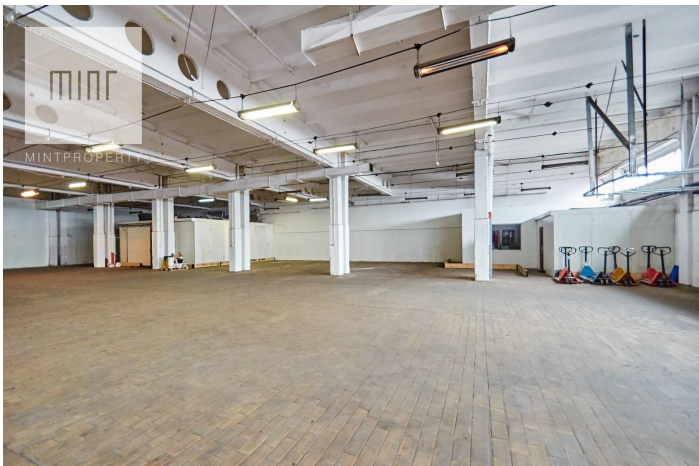

Dobrze skomunikowana hala magazynowa

Cena
14 000 zł
14 zł/m²

Mint Property przedstawia Państwu dużą, tysiącmetrową halę magazynową znajdującą się w kompleksie magazynowym w pobliżu ulicy Christo Botewa. Hala znajduje się w bezpośredniej bliskości wjazdu na autostradę. Hala nieogrzewana, zaopatrzona w prąd i siłę. Pomieszczenia sanitarne. Wysokość hali - sześć metrów.

Cena **16zł/m2**

Zapraszamy do oglądania!

KRAKÓW
ul. Christo Botewa

Dane agenta:

Jakub Ziembła

537814014

jakub.ziembła@mintproperty.pl

Powierzchnia	Pokoje	Sypialnie	Łazienki	Piętro
1000.00 m²	1	0	1	parter