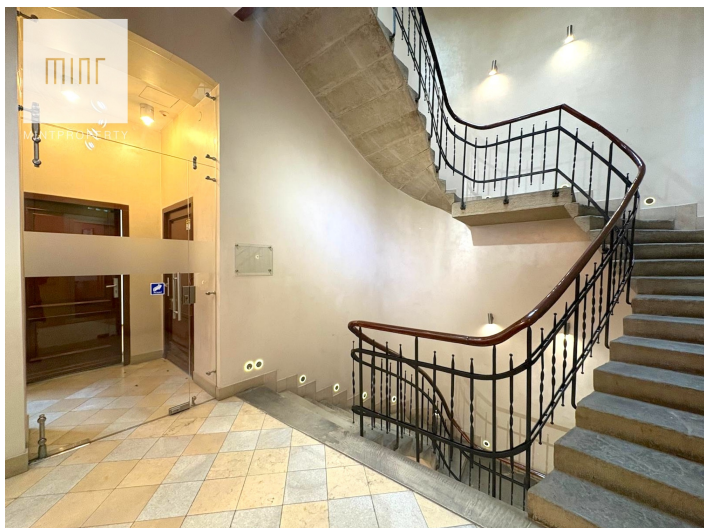

Na wynajem lokal biurowy przy ul. Lubicz

Cena
4 500 PLN
62 PLN/m²

Powierzchnia	Pokoje	Sypialnie	Łazienki	Piętro
72.69 m ²	3	0	2	1

Dodatkowe udogodnienia:

 Klimatyzacja

Mint Property prezentuje na wynajem lokal biurowy w ścisłym centrum Krakowa, zlokalizowany przy **ul. Lubicz**, w eleganckiej kamienicy z 1895 roku.

Lokal o powierzchni **72,69 m²** znajduje się na 1 piętrze budynku (bez windy) i składa się z:

- 3 pomieszczeń biurowych
- 2 łazienek
- pomieszczenia socjalnego
- 2 korytarzy

Nieruchomość to dwa lokale, które zostały połączone i posiadają dwa osobne wejścia.

Lokale wyposażone w klimatyzację i ogrzewanie gazowe.

Lokalizacja:

Największą zaletą nieruchomości jest lokalizacja w samym centrum Krakowa - ok. 7 minut pieszo do Rynku Głównego, 3 minuty pieszo do Galerii Krakowskiej. Przy budynku znajdują się przystanki tramwajowe, a 5 min. spacerem można dojść do dworca autobusowego i kolejowego.