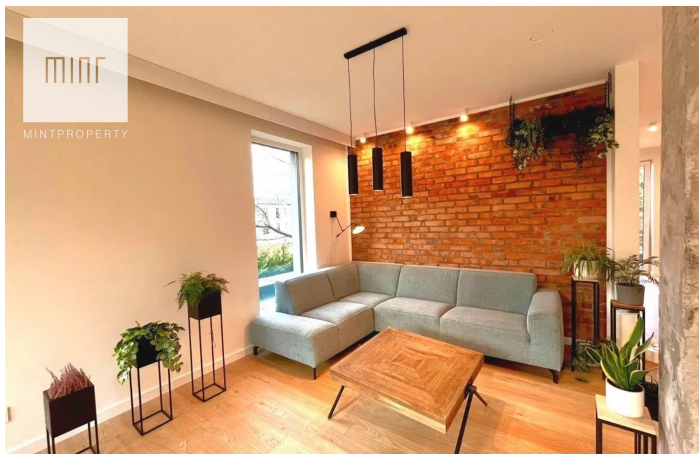

Numer oferty: 22604

Apartament 135 m2 na wynajem - Wola Justowska

Cena
8 300 zł
61 zł/m²

Mint Property prezentuje na wynajem **duży apartament** położony przy ul. **Królowej Jadwigi w Krakowie**, w samym sercu **Woli Justowskiej**. Dwupoziomowe mieszkanie o **powierzchni użytkowej 135,00 m²**, zlokalizowane jest na pierwszym piętrze nowo oddanego do użytkowania, kameralnego budynku mieszkalnego ukończonego w 2024 roku.

Mieszkanie dostępne od 1 marca 2025 roku

Apartament składa się z:

-na pierwszym piętrze:

(1) salonu z aneksem kuchennym (40,00 m²);

(2) pokoju - sypialni głównej (14,00 m²);

(3) łazienki z prysznicem (5,00 m²);

(4) przedpokoju (6,00 m²);

- na drugim piętrze:

(5) łazienki z wanną (5,00 m²);

(6) pokoju I - sypialni (8,50 m²);

(7) pokoju II - sypialni (11,00 m²);

(8) pokoju III - sypialni / biura / gabinetu (9,00 m²);

(9) pokoju IV - pokoju gościnnego / pokoju rekreacji / drugiego salonu (13,00 m²);

(10) pralni (3,00 m²);

(11) przedpokoju (8,00 m²).

Apartament świeżo wykończony (pierwszy najemca), umeblowany i gotowy do zamieszkania przy czym część pokoi pozostawiono do adaptacji pod potrzeby przyszłego najemcy. Wszystkie pomieszczenia na pierwszym piętrze są umeblowane (kuchnia wyposażona w sprzęt AGD, w kuchni płyta indukcyjna, piekarnik elektryczny, zmywarka, lodówka z zamrażalnikiem, okap,

Dane agenta:

Mateusz Żyła

532133947

mateusz.zyła@mintproperty.pl

KRAKÓW

Królowej Jadwigi

Powierzchnia	Pokoje	Sypialnie	Łazienki	Piętro
135.00 m²	6	5	2	1

Dodatkowe udogodnienia:

- Przyjazne dla zwierząt
- Parking

KRAKÓW

ul. Grzegorzewska 67h/174
31-559 Kraków
784 688 225

RZESZÓW

Al. mjr. Wacława Kopisto 8 a/59
35-315 Rzeszów
794 143 794

DĘBICA

Rynek 21
39-200 Dębica
535 158 662