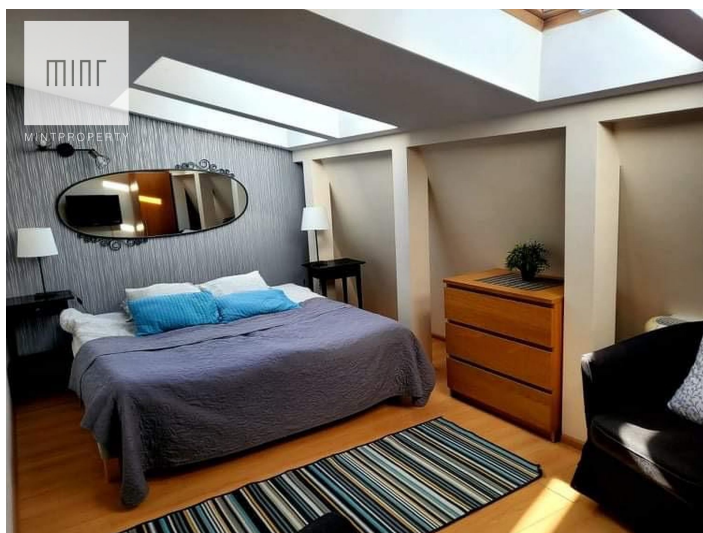

Plac na Groblach - mieszkanie na wynajem 25 m2

Cena
2 100 zł
84 zł/m²

KRAKÓW
Plac na Groblach

Powierzchnia	Pokoje	Sypialnie	Łazienki	Piętro
25.00 m²	1	1	1	4

Dodatkowe udogodnienia:

- Klimatyzacja
- Parking
- Ochrona

MINT Property prezentuje na wynajem przytulne mieszkanie na Placu Na Groblach, znajdujące się w bezpośrednim sąsiedztwie Bulwarów Wiślanych i Zamku na Wawelu.

Dostępnych jest kilka mieszkań o podobnej powierzchni i cenie.

Elastyczna opcja najmu - możliwość wynajęcia mieszkania na parę miesięcy.

Nieruchomość o powierzchni 25 m2 mieści się na 4 piętrze zabytkowej kamienicy i składa się z:

- salonu z częścią sypialnianą oraz aneksem kuchennym (wyposażonym w lodówkę z zamrażarką, płytę jedno- lub dwupalnikową, mikrofalę, czajnik, zlew)

- łazienki z prysznicem

Mieszkanie jest wyposażone w TV oraz internet w cenie najmu. Dostęp do pralni z suszarnią. Mieszkanie jest klimatyzowane, dostępne od zaraz.

Koszty ogrzewania i prądu plus koszty administracyjne 600 zł.

Lokalizacja:

Apartament znajduje się w najbardziej prestiżowym miejscu w Krakowie. Plac na Groblach mieści się vis a vis Wawelu, obok Bulwarów Wiślanych. Do Rynku Głównego można dojść w ciągu 5 min. Bliskość komunikacji miejskiej zapewnia doskonały dojazd do każdej części miasta.

Cena:

Cena wynajmu: 2100 zł + 600 zł (wliczone są koszty użytkowania)

Kaucja 2700 zł

Zapraszam do kontaktu i na prezentację nieruchomości.

Marcin Bednarz

Telefon 576 066 677

marcin.bednarz@mintproperty.pl

Dane agenta:

Marcin Bednarz