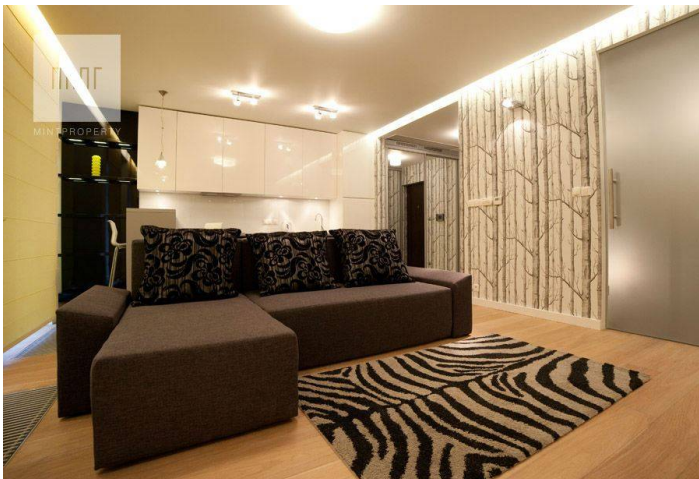

Apartament typu studio w Sobieski Residence

Cena
2 500 zł
66 zł/m²

Pragniemy zaoferować na wnajem apartament typu studio, znajdujący się w nowej inwestycji Sobieski Residence zlokalizowanej zaledwie parę minut piechotą od Rynku Głównego.

Mieszkanie znajduje się na **parterze**, jest wykończony i wyposażony w wysokim standardzie. Prezentowane mieszkanie mierzy 38 m² i składa się z:

- 1 pokoju połączonego z aneksem kuchennym oraz
- łazienki
- ogródka

Okna wychodzą na ładny cichy ogródek, który przynależy do mieszkania. Mieszkanie wyposażone jest w **klimatyzację**.

Lokalizacja:

Inwestycja SOBIESKI RESIDENCE znajduje się na ogrodzonym, monitorowanym terenie, wraz z 24/7 ochroną. Doskonała lokalizacja inwestycji, zaledwie parę minut spacerem od Rynku. W pobliżu liczne kawiarnie, sklepy, przystanki tramwajowe.

Cena:

2500 PLN + opłata administracyjna ok 800 PLN (w tym śmieci, ogrzewanie i woda) + prąd i Internet

kaucja 3000 PLN

Prosimy o kontakt w celu obejrzenia.

Dane agenta:

Dorota Kamińska

505452950

dorota@mintproperty.pl

KRAKÓW
ul. Łobzowska

Powierzchnia	Pokoje	Sypialnie	Łazienki	Piętro
38.00 m²	1	0	1	parter

Dodatkowe udogodnienia:

- Ogródek
- Winda
- Klimatyzacja
- Ochrona