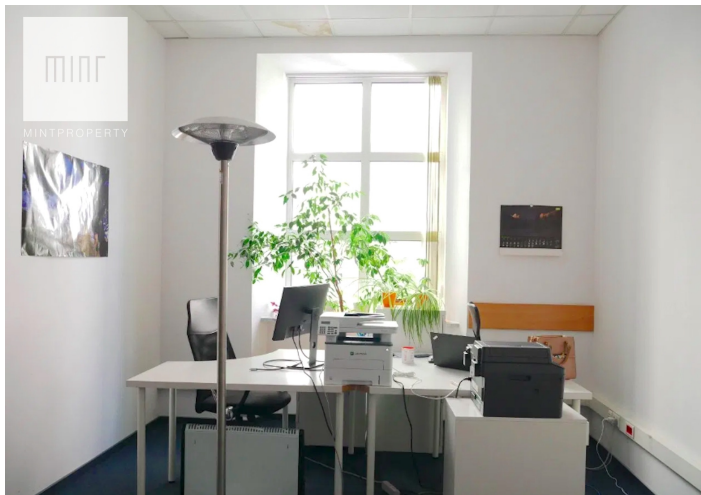

Lokal biurowy przy ul. Zwierzynieckiej

Cena
8 500 zł
55 zł/m²

 **KRAKÓW**
Zwierzyniecka

Powierzchnia	Pokoje	Sypialnie	Łazienki	Piętro
154.00 m ²	3	0	0	1

Dodatkowe udogodnienia:

-  Winda
-  Klimatyzacja

Mint Property prezentuje na wynajem **pomieszczenia biurowe** o powierzchni **154 m²**, które znajduje się na 1 piętrze w budynku biurowym wysokiej klasy w ścisłym centrum, na Starym Mieście.

Lokal wyposażony w klimatyzację, ogrzewanie oraz łącze światłowodowe. W biurowcu znajduje się winda.

Lokal składa się z:

- trzech pomieszczeń biurowych,
- toalety,
- holu,
- aneksu kuchennego

Lokalizacja: