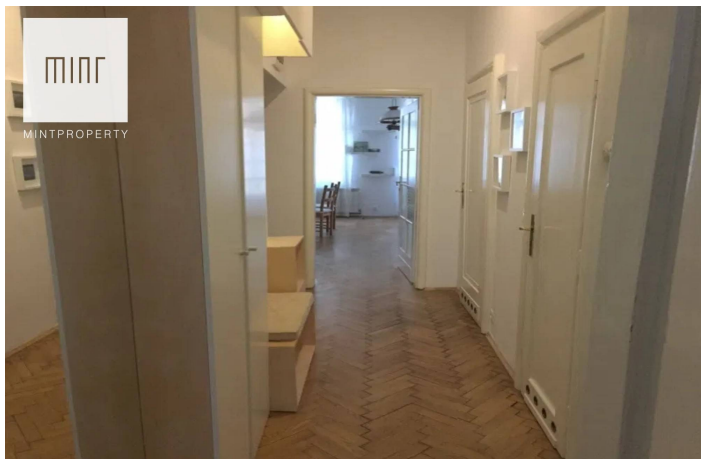

17-05-2025

Numer oferty: 15508

Dwa pokoje i osobna kuchnia przy Parku Krakowskim

Cena

2 200 zł**34 zł/m²**

 **KRAKÓW**
Sienkiewicza

Mint Property przedstawia na wynajem dwupokojowe mieszkanie z osobną kuchnią położone w kamienicy w sąsiedztwie Placu Inwalidów.

Mieszkanie znajduje się na drugim piętrze. usytuowanie wschod-zachod.

Na metraż **65 m²** składa się:

- kuchnia - duża oddzielna z częścią jadalną. Z kuchni wyjście na balkon. Na wyposażeniu pełne AGD (zmywarka, piekarnik, płyta gazowa, lodówka, pralka), kuchnia w zabudowie.
- pokój - duże dwuosobowe łóżko, duża szafa w zabudowie
- salon
- łazienka - prysznic i wanna
- toaleta
- przedpokój z zabudową na buty i płaszczce.

Mieszkanie usytuowane jest przy parku Krakowskim, nieopodal przystanku tramwajowego Plac Inwalidów w spokojnej i cichej ulicy.

Kamienica zadbana, z odnowioną klatką schodową.

Mieszkanie posiada balkon od podwórza (wychodzi na ogródki). Ogrzewanie gazowe (piec dwufunkcyjny - do wody i centralnego ogrzewania).

Opłaty: **2200 czynsz** + czynsz do administracji (około 400 złotych) + opłaty gaz, prąd oraz internet.

W przypadku zainteresowania ofertą pozostają do Państwa dyspozycji,

Powierzchnia	Pokoje	Sypialnie	Łazienki	Piętro
65.00 m ²	2	2	1	2