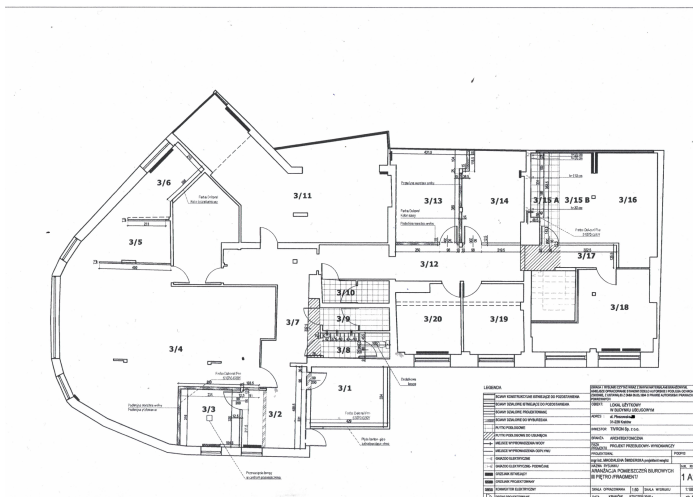

450 m2 Lokal biurowy na wynajem

Cena

13 000 zł

29 zł/m²

Powierzchnia	Pokoje	Sypialnie	Łazienki	Piętro
450.00 m ²	4	0	0	3

Dodatkowe udogodnienia:

Mint Property ma przyjemność zaprezentować Państwu lokal biurowy na wynajem przy **ulicy Pleszowskiej**.

Nieruchomość mieści się na 3 piętrze biurowca i składa się z :

- części otwartej - open space
- części z wydzielonymi pomieszczeniami
- kuchnia z zapleczem sanitarnym
- łazienka damska i męska

Lokal został przystosowany na potrzeby call center (internet szerokopasmowy, pomieszczenie na serwerownię).