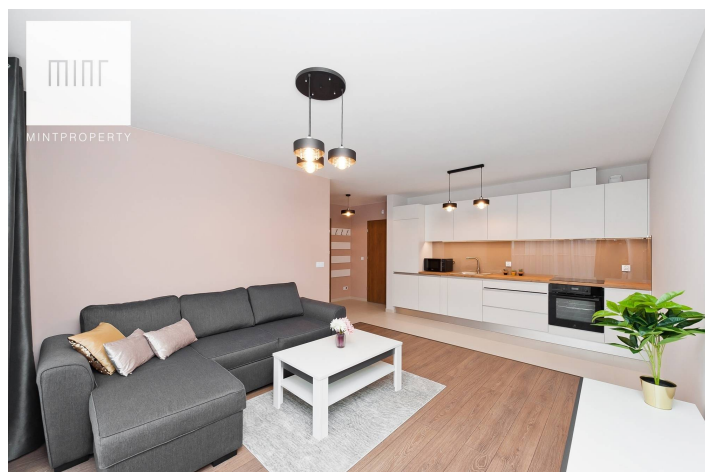

Atal - Aleja Pokoju 83 - 2 pokoje

Cena
2 500 zł
57 zł/m²

 **KRAKÓW**
Al. Pokoju 83

Powierzchnia	Pokoje	Sypialnie	Łazienki	Piętro
44.00 m ²	2	1	1	4

Dodatkowe udogodnienia:

-  Winda
-  Balkon

Dostępne od 1 czerwca

MINT Property oferuje na wynajem nieruchomości o łącznej powierzchni 44 m² w nowo powstałej inwestycji ATAL - Aleje Pokoju 83. Mieszkanie wykończone w wysokim standardzie, nigdy nie zamieszkałe położone na IV piętrze.

Składa się z:

- salonu z aneksem kuchennym
- łazienki
- sypialni
- przedpokoju
- balkonu

W najbliższej okolicy tereny rekreacyjne - Park Lotników, liczne ścieżki rowerowe oraz trasy dla biegaczy. W okolicy inwestycji dwie Galerie M1 i PLAZA oraz dodatkowo hala widowiskowa Tauron ARENA. Świetna infrastruktura komunikacyjna - przystanek tramwajowy i autobusowy tuż przy inwestycji.