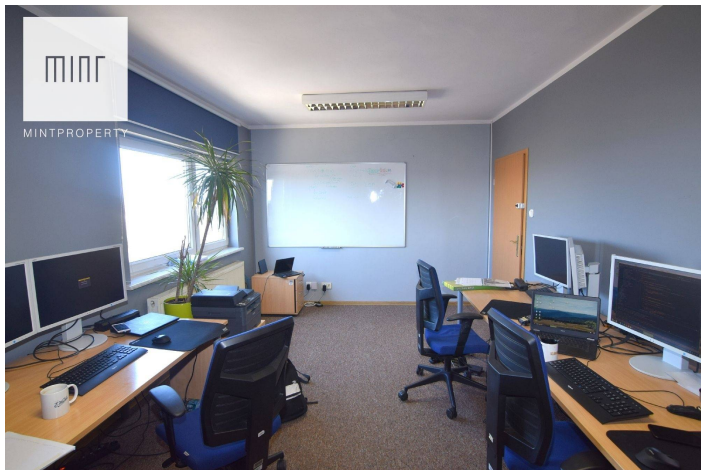

Lokal biurowy, 82m², Opolska

Cena
2 952 zł
36 zł/m²

Powierzchnia	Pokoje	Sypialnie	Łazienki	Piętro
82.00 m ²	0	0	0	3

Biuro MINT PROPERTY oferuje do wynajęcia lokal biurowy przy ul. Opolskiej, w sąsiedztwie hotelu Best Western.

Lokal o powierzchni 82 m² usytuowany na 3 piętrze składa się z:

- Pomieszczenie 1
- Pomieszczenie 2
- Pomieszczenie 3
- Korytarz z kuchnią
- Łazienka

Rozkład pomieszczeń widoczny na załączonym rzucie.

W cenie najmu jedno miejsce parkingowe.