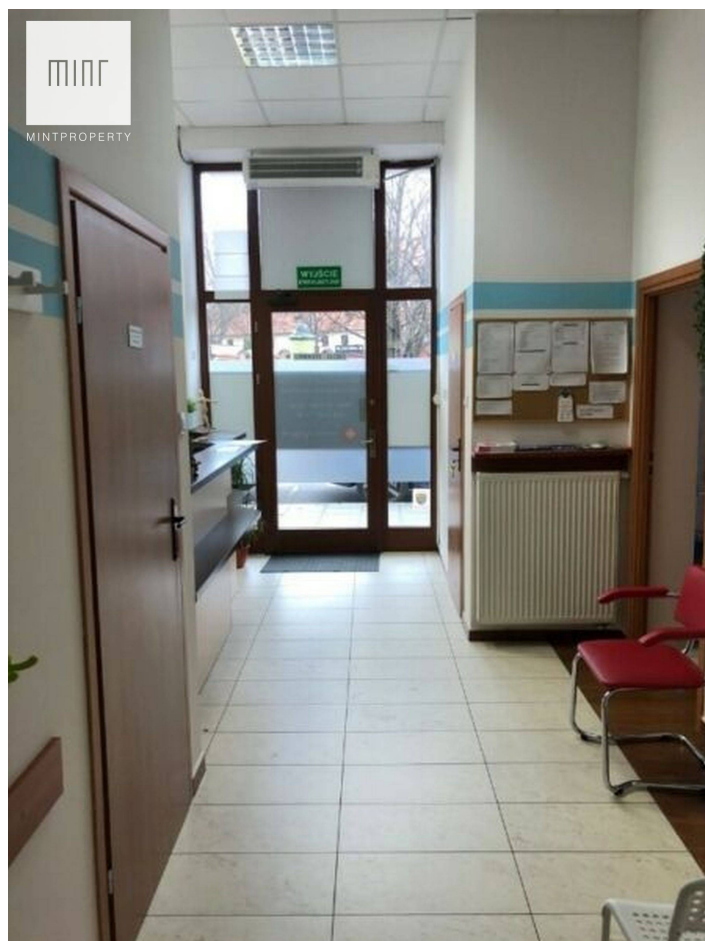

Lokal witrynowy 80 m² z wieloma możliwościami

Cena
8 500 zł
109 zł/m²

Na wynajem lokal usługowy o powierzchni 80 m² z witryną położony na parterze kamienicy usytuowanej przy Nowym Kleparzu w Centrum Krakowa.

W lokalu w obecnym układzie znajduje się recepcja z pokojem socjalnym, 3 gabinety, toaleta dla personelu, toaleta dla klientów oraz poczekalnia. W lokalu dostępne są wszystkie media. Możliwa jest adaptacja pod praktycznie dowolną działalność.

Możliwość parkowania bezpośrednio przed budynkiem. Bardzo dobre połączenie komunikacyjne z każdą częścią Krakowa. Brak barier architektonicznych.

Cena wynajmu: **8 500 zł/netto**

W przypadku zainteresowania ofertą pozostają do Państwa dyspozycji

Aneta Wydro

730 598 479

Dane agenta:

Justyna Wilk

793670635

justyna.wilk@mintproperty.pl

KRAKÓW
Długa

Powierzchnia	Pokoje	Sypialnie	Łazienki	Piętro
78.00 m²	4	0	0	parter