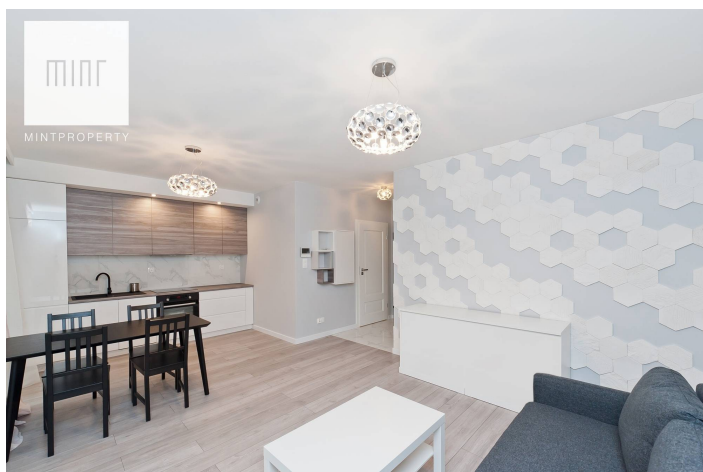

Cena
2 400 zł
75 zł/m²

KRAKÓW
Grzegorzeczka

Powierzchnia	Pokoje	Sypialnie	Łazienki	Piętro
32.00 m²	1	0	1	1

Dodatkowe udogodnienia:

- Winda
- Balkon
- Ochrona

Minimalny okres wynajmu: 12 miesięcy

Mint Property ma przyjemność zaprezentować przytulne studio z miejscem postojowym w kompleksie Wiślane Tarasy 2:0

Prezentowana nieruchomość o powierzchni 32 m2 składa się salonu połączonego z aneksem kuchennym, przedpokoju i łazienki. Dodatkowo do mieszkania przynależy **balkon**.

Kuchnia w pełni wyposażona we wszystkie sprzęty AGD - lodówka z zamrażarką, zmywarka, piekarnik, płyta indukcyjna. Mieszkanie jest wyjątkowo przytulne i bardzo nowoczesne, pięknie urządzone z dbałością o każdy detal. Do studia przynależy **komórka lokatorska**.

Lokalizacja:

Wiślane Tarasy to inwestycja, która składa się z kilku nowoczesnych i funkcjonalnych budynków zlokalizowanych w bezpośrednim sąsiedztwie Galerii Kazimierz. Inwestycja ze względu na swoją popularność jest bardzo prestiżowa. Wykończona jest w najwyższym standardzie, wyposażona w windy, podziemny parking, całodobową ochronę.

Apartamenty przy Bulwarze posiadają doskonałą lokalizację, co stanowi niewątpliwą atut inwestycji. Zlokalizowane są na południowym zachodzie Krakowa, sąsiadują ze słynną dzielnicą Kazimierz. Niedaleko znajduje się rondo Grzegorzeczka, z dostępem do dużej ilości linii tramwajowych i autobusowych oraz popularne centrum handlowe - Galeria Kazimierz.

Cena:

Cena **2400 PLN** miesięcznie + czynsz administracyjny (320 PLN) + media (100 PLN)

Serdecznie prosimy o kontakt z naszym biurem w celu obejrzenia mieszkania.

Dane agenta:

Dorota Kamińska

505452950

dorota@mintproperty.pl