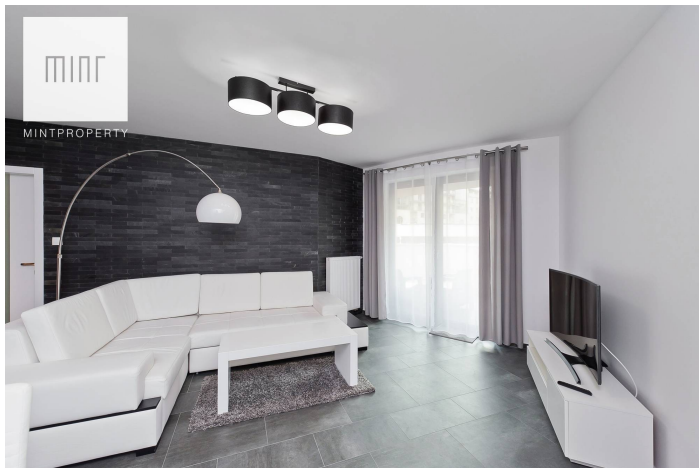

Apartament z ogródkiem | Wiślane Tarasy 2:0

Cena
2 600 zł
51 zł/m²

Dostępne od 25 września - obecnie w trakcie wykańczania

Mint Property ma przyjemność zaprezentować Państwu mieszkanie do wynajęcia położone na parterze nowoczesnego apartamentowca w inwestycji Wiślane Tarasy 2:0

Prezentowany apartament o pow. 51.25 m2 składa się z:

- przestronnego salonu połączonego z aneksem kuchennym
- dużej sypialni z szafą z garderobą
- łazienki z wanną
- przedpokoju
- **ogródka** (ponad 20 m2)

Mieszkanie jest w pełni wyposażone i umeblowane. Gotowe do wprowadzenia się.

Niewątpliwym atutem mieszkania jest jego położenie. Ciche i spokojne osiedle. Monitorowane. W pobliżu Wisły, Galerii Kazimierz i Ronda Grzegorzckiego.

Miesięczna cena najmu: **2600 PLN** + ok 450 PLN + prąd

Do mieszkania przynależy **miejsce postojowe** w garażu podziemnym, dodatkowo płatne 250 PLN

Zapraszamy do oglądania nieruchomości.

Dane agenta:

Dorota Kamińska

505452950

dorota@mintproperty.pl

KRAKÓW
Grzegorzcka

Powierzchnia	Pokoje	Sypialnie	Łazienki	Piętro
51.25 m²	2	1	1	parter

Dodatkowe udogodnienia:

- Przyjazne dla zwierząt
- Winda
- Klimatyzacja
- Balkon
- Parking
- Ochrona