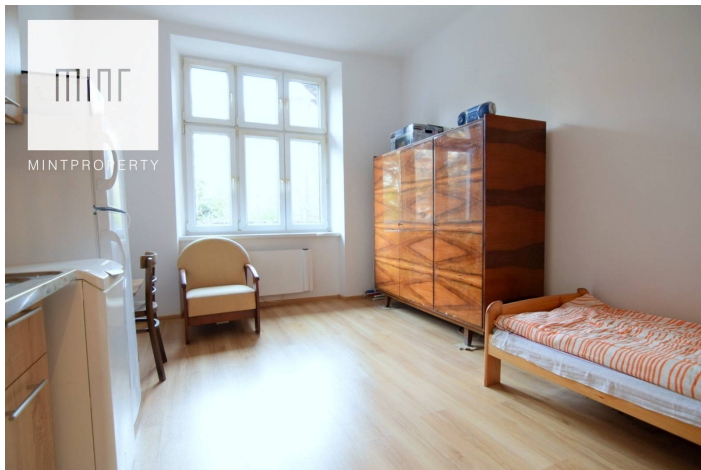

Studio na Starym Mieście

Cena
1 250 zł
66 zł/m²

Powierzchnia	Pokoje	Sypialnie	Łazienki	Piętro
19.00 m ²	1	0	1	parter

Dodatkowe udogodnienia:

 Parking

Mint Property prezentuje na wynajem jasne i przytulne studio o powierzchni 19 m² mieszczące się na parterze kamienicy w centrum miasta.

Studio składa się z :

- salonu z aneksem kuchennym,
- toalety/łazienki z prysznicem
- przedpokoju

Wnętrze jest bardzo dobrze doświetlone dzięki dużym oknom z widokiem na zieleń dziedzińca. Przestrzeń w salonie pozwala na dowolną aranżację. Mieszkanie zostało opróżnione ze wszelkich sprzętów (poza wyposażeniem kuchennym) i jest gotowe do umeblowania. Istnieje możliwość samodzielnego wyposażenia studia lub wyposażenia w meble pasujące stylistycznie do pojemnej szafy z fotografi.