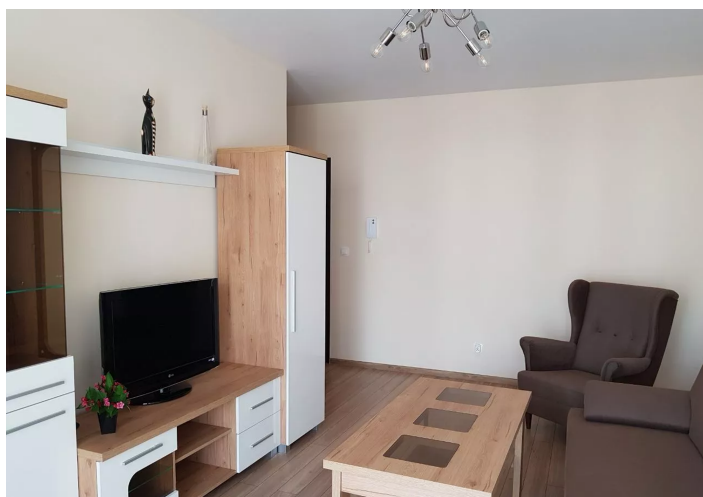

Cena
1 600 zł
55 zł/m²

 **KRAKÓW**
Wrocławska

Powierzchnia	Pokoje	Sypialnie	Łazienki	Piętro
29.00 m ²	1	1	1	5

Dodatkowe udogodnienia:

 Winda

Mint Property ma przyjemność zaprezentować Państwu kawalerkę do wynajęcia zlokalizowaną przy ul. Wrocławskiej.

Mieszkanie o powierzchni **29 m²** znajduje się na piątym piętrze siedmiopiętrowego budynku i składa się z:

- dużego pokoju
- oddzielnej w pełni wyposażonej kuchni (lodówka z zamrażalnikiem, płyta indukcyjna, piekarnik, okap, zmywarka)
- łazienki z kabiną prysznicową i pralką
- przedpokoju z szafą wnękową
- balkonu