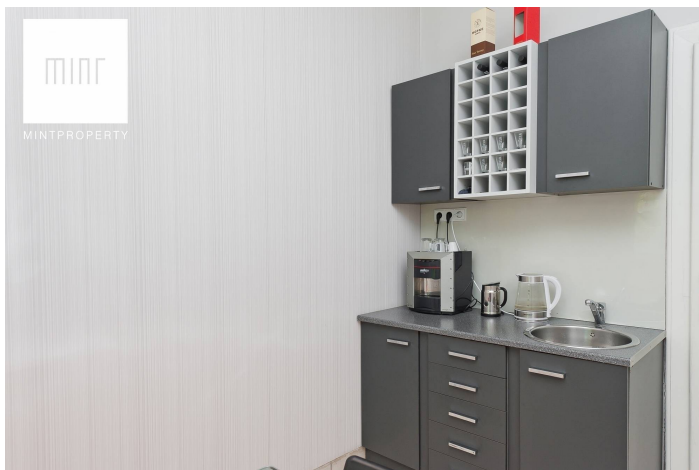

Dwa pokoje przy Salwatorskiej - blisko centrum

Cena
1 900 zł
50 zł/m²

Mint property prezentuje dwupokojowe mieszkanie do wynajęcia, zlokalizowane przy ul. Salwatorskiej. Mieszkanie mieści się na wysokim parterze kamienicy, ma powierzchnię 38m² i składa się z:

- pokoju z aneksem kuchennym
- sypialni
- łazienki
- przedpokoju

Istnieje możliwość zmiany aranżacji wnętrza i doposażenia go.

LOKALIZACJA:

Mieszkanie mieści się w kamienicy, niedaleko od centrum miasta, w pobliżu Błoni. Miejsce jest ciche, spokojne i dobrze skomunikowane. 15 minut spacerem do Wawelu, 20 min. do Rynku Głównego.

CENA: 2000+czynsz+media

Dane agenta:

Agnieszka Sawicka-Żurek

793670600

agnieszka.zurek@mintproperty.pl

KRAKÓW
Salwatorska

Powierzchnia	Pokoje	Sypialnie	Łazienki	Piętro
38.00 m²	2	1	1	parter

Dodatkowe udogodnienia:

- Ogródek
- Parking