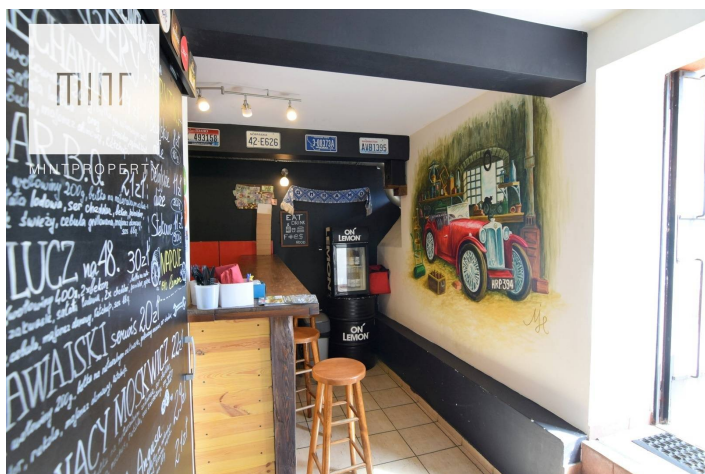

Pracujący lokal gastronomiczny na wynajem!!

Cena
1 000 zł
40 zł/m²

Mint Property ma przyjemność zaprezentować Państwu lokal komercyjny na wynajem w doskonałej lokalizacji.

LOKALIZACJA: Lokal mieści się w okolicach Miasteczka Studenckiego AGH, w dzielnicy Krowodrza.

Idealna lokalizacja w centrum miasta, dogodny dojazd zarówno środkami komunikacji miejskiej jak i autem.

PLAN: Lokal ma powierzchnię 25 m2, rozlokowaną na jednym poziomie, składającą się z:

- części gastronomicznej
- toalety

WYPOSAŻENIE: Lokal w stanie do wejścia, przystosowany do działalności gastronomicznej. Lokal wyposażony we wszystkie niezbędne instalacje oraz sprzęty.

W lokalu prowadzona jest działalność gastronomiczna o obrocie miesięcznym 30 000 PLN. Możliwe przejęcie działającego biznesu!!

FINANSE:

1000 PLN netto + media według zużycia

Odstępne: 38 000 PLN

Prowizja dla biura nieruchomości

Zapraszamy na prezentację nieruchomości.

KRAKÓW
Gramatyka

Powierzchnia	Pokoje	Sypialnie	Łazienki	Piętro
25.00 m²	2	0	0	Parter

Dane agenta:

Mint_Archiwum Mint_Archiwum

mint_archiwum@mintproperty.pl