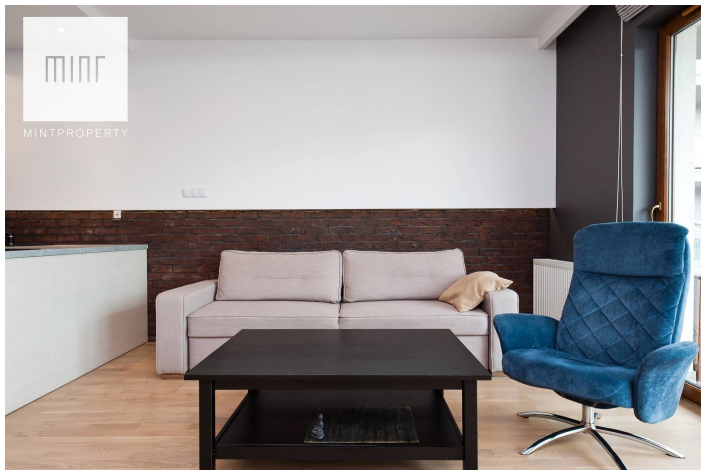

Nowoczesna, klimatyzowana kawalerka Wiślane Tarasy

Cena
2 000 zł
50 zł/m²

 **KRAKÓW**
Grzegorzeczka

Mint property ma przyjemność zaprezentować kawalerkę o powierzchni 40 m², znajdującą się na prestiżowym osiedlu Wiślane Tarasy.

Mieszkanie składa się z: przestronnego salonu, wyposażonego w 49" TV, sofę, stolik kawowy i fotel, aneksu kuchennego połączonego z częścią jadalnianą, wyposażoną w lodówko-zamrażarkę, płytę indukcyjną, piekarnik, zmywarę.

Mieszkanie jest klimatyzowane, w oknach są rolety rzymskie. Do czerwca 2020 roku jest w nim internet za darmo.

Do mieszkanie przynależy bardzo duży balkon (7m²).

Osiedle jest zamknięte, monitorowane i chronione. Jest też ciche, spokojne i pięknie zagospodarowane, a jednocześnie doskonale skomunikowane z pozostałymi częściami miasta, ponieważ znajduje się niedaleko Ronda Grzegorzecckiego.