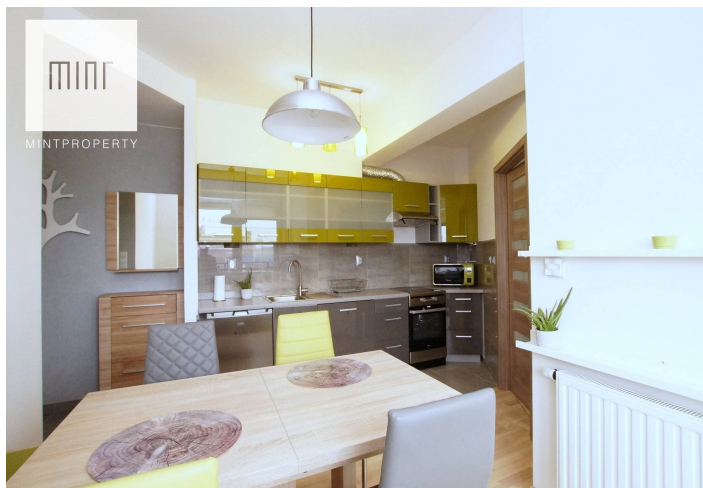

Mieszkanie 42 m2 z garażem Os. Eldorado Czyżyny

Cena
2 200 zł
52 zł/m²

 **KRAKÓW**
Jana Pawła II

| Powierzchnia | Pokoje | Sypialnie | Łazienki | Piętro |
|----------------------|--------|-----------|----------|--------|
| 42.00 m ² | 2 | 1 | 1 | 2 |

Dodatkowe udogodnienia:

-  Przyjazne dla zwierząt
-  Winda
-  Balkon
-  Parking

Mint property prezentuje dwupokojowe mieszkanie na wynajem w bardzo dobrej lokalizacji na **Osiedlu Eldorado**.

Mieszkanie ma 42 m2 i składa się z:

- jadalnia z aneksem kuchennym
- jasny salon z rozkładaną kanapą i TV
- sypialnia
- jasna łazienka z oknem
- garderoba/pomieszczenie gospodarcze
- balkon

Do dyspozycji również osobny garaż i miejsca postojowe na terenie osiedla - do dyspozycji mieszkańców.