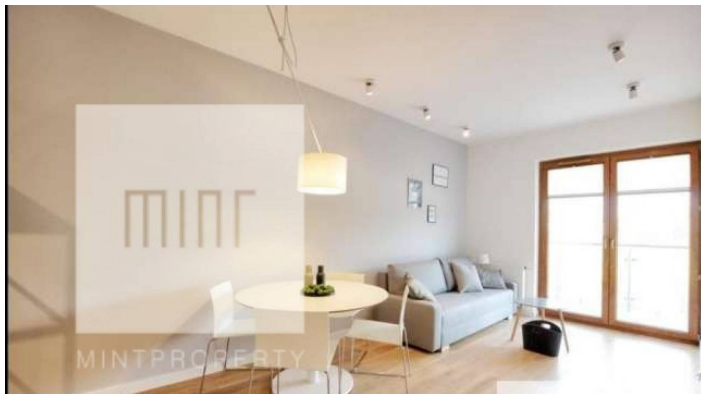

Cena  
**2 300 zł**  
58 zł/m<sup>2</sup>

 **KRAKÓW**  
Grzegorzeczka

Mint Property ma przyjemność zaprezentować na wynajem apartament z wydzieloną sypialnią zlokalizowany na prestiżowym osiedlu Wiślane Tarasy.

Apartment o powierzchni 40 m<sup>2</sup> składa się z salonu połączonego z aneksem kuchennym, wydzielonej sypialni, łazienki z prysznicem oraz balkonu.

Mieszkanie w pełni wyposażone, w salonie znajduje się sofa, fotel, stolik, TV oraz stół jadalny z krzesłami. Aneks kuchenny wyposażony w piekarnik, płytę indukcyjną, zmywarkę, okap oraz lodówko-zamrażarkę.