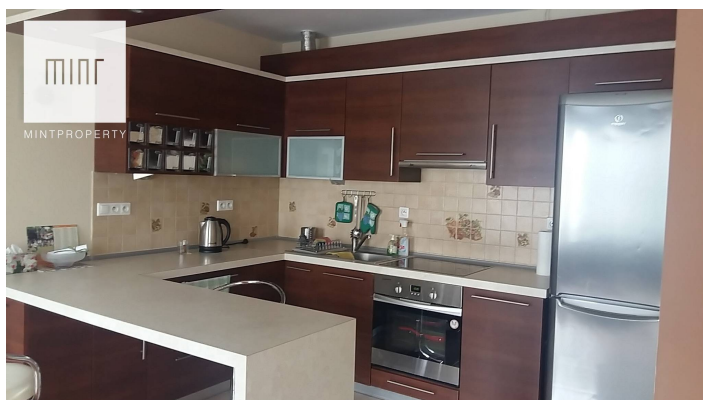

2-pokojowe mieszkanie | Łobzowska

Cena
2 000 zł
43 zł/m²

MINT PROPERTY przedstawia 2-pokojowe mieszkanie do wynajęcia blisko Centrum, przy ulicy Łobzowskiej. Nieruchomość o powierzchni 46 m² usytuowana jest na parterze i składa się z:

- **salonu z aneksem kuchennym** (kanapa, fotel, tv, meble kuchenne w zabudowie, piekarnik, lodówka)
- **sypialni** (duże łóżko, stolik nocny, szafa, komoda)
- **łazienki** (kabina prysznicowa, wc, pralka, szafka)
- **przedpokoju** (szafa, szafka na buty, wieszak)

 **KRAKÓW**
Łobzowska

W mieszkaniu brak gazu, ogrzewanie podłogowe MPEC, klimatyzacja.

Koszty: 2000 zł + 650 zł czynsz administracyjny (zawiera zaliczki na wodę i ogrzewanie) + prąd około 200 zł + Internet 60 zł