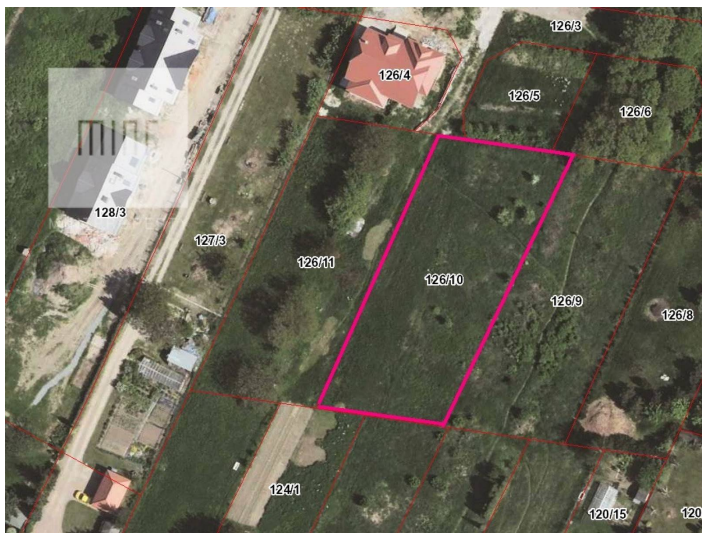

Cena
1 250 000 zł
828 zł/m²

MINT Property proponuje na sprzedaż działkę budowlaną położoną przy ulicy Marynarskiej na Woli Justowskiej. Działka płaska w kształcie prostokąta z dogodnym dojazdem do centrum. Powierzchnia działki **1509 m²** z planem budowy dwóch budynków jednorodzinnych w zabudowie bliźniaczej. Działka niezagospodarowana, nieogrodzona w pełni uzbrojona. Odległość od ścisłego centrum ok 8 km.

Właściciel nieruchomości posiada projekt zagospodarowania działki z łączną zabudową budynku o powierzchni **549.37 m²**.

Cena sprzedaży: **1 250 000 pln netto**

Zapraszamy do kontaktu z naszym biurem.

Dane agenta:

Karol Kamiński

784688225

karol@mintproperty.pl

 **KRAKÓW**
ul. Marynarska

Powierzchnia
1509.00 m²