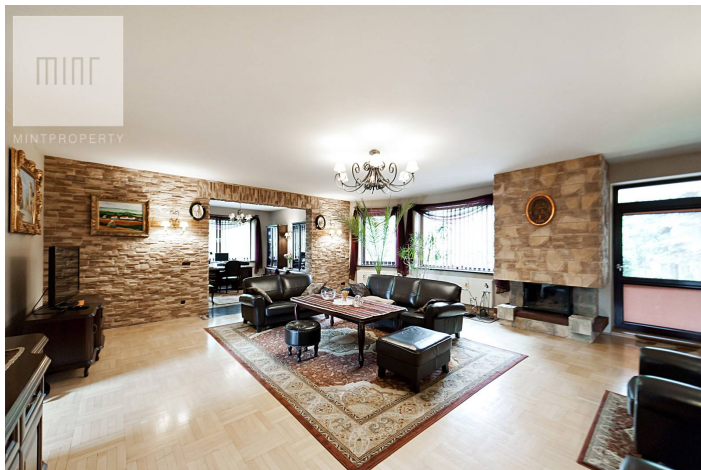

Cena
1 800 000 zł
4 865 zł/m²

SWOSZOWICE
ul. Myślenicka

Powierzchnia	Pokoje	Sypialnie	Łazienki
370.00 m²	6	4	2

Dodatkowe udogodnienia:

- Ogródek
- Przyjazne dla zwierząt
- Klimatyzacja
- Balkon
- Parking

Biuro nieruchomości Mint Property oferuje na sprzedaż atrakcyjną nieruchomość w świetnej lokalizacji. Działka ponad 10 arów.

Dom składa się z piwnicy, parteru oraz pierwszego piętra, powierzchnia użytkowa domu wynosi 370 m², dodatkowo garaż 50 m².

PARTER:

- Pokój dzienny z gabinetem
- Łazienka z prysznicem oraz sauną
- Oddzielna kuchnia połączona z jadalnią
- Sypialnia
- Hall

PIERWSZE PIĘTRO:

- Dwie sypialnie w tym jedna z balkonem
- Łazienka z wanną
- Pokój dzienny z balkonem
- Garderoba

Dom położony jest w cichej i spokojnej okolicy, położonej w niedalekiej odległości od centrum miasta.

Działka o powierzchni trzynastu arów, pozwala na zrelaksowanie się przy wbudowanym ceglany grillu.

Do dodatkowych atutów napewno możemy zaliczyć klimatyzację, kominek w salonie, oraz bliską odległość sklepów.

Cena nieruchomości: 1 800 000 PLN

Zapraszamy do oglądania!

Dane agenta:

Dorota Kamińska

505452950

dorota@mintproperty.pl