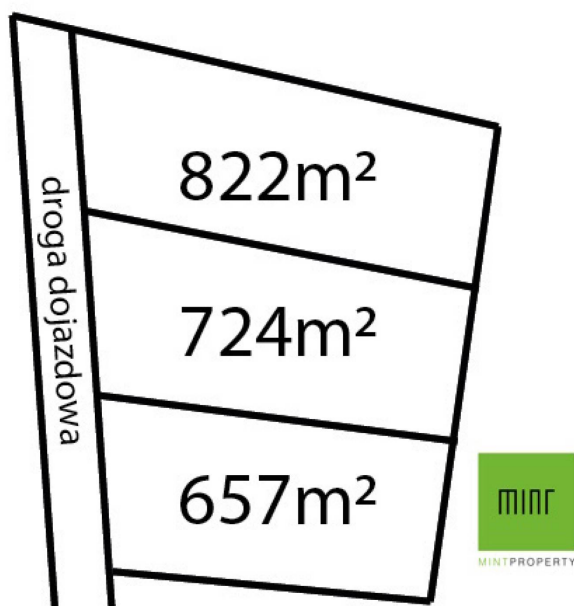

3 działki budowlane z WZ w centrum Woli Justowskiej

Cena
1 071 520 zł
1 480 zł/m²

MINT PROPERTY prezentuje na sprzedaż 3 atrakcyjne działki budowlane z WZ o powierzchniach:

822 m²
724 m² ,
657 m²

Działki położone są w drugiej linii zabudowy w ścisłym centrum dzielnicy Wola Justowska - okolica Parku Decjusza. Działki przeznaczone są pod zabudowę jednorodziną.

Dane agenta:

Dorota Kamińska

505452950

dorota@mintproperty.pl

 **KRAKÓW**
ul. Królowej Jadwigi

Powierzchnia
724.00 m²