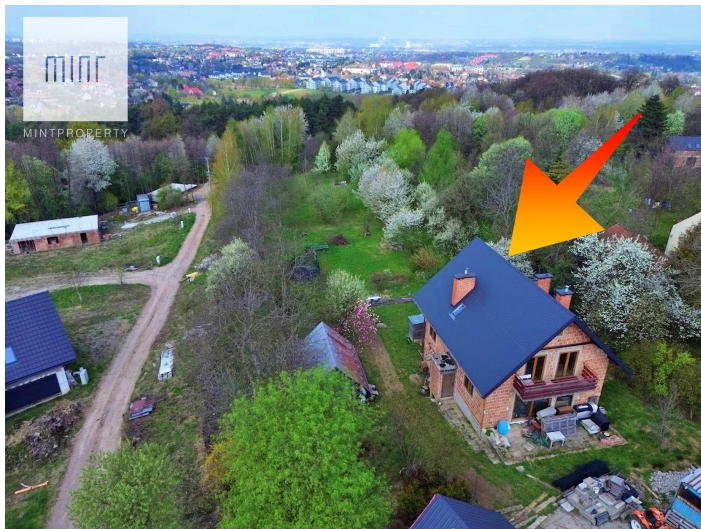

Działka inwestycyjna z domem w Sierczy.

Cena
1 999 900 PLN
385 PLN/m²

Powierzchnia
5200.00 m²

Mint Property ma przyjemność przedstawić Państwu grunt budowlany na sprzedaż z domem jednorodzinny który położony jest w miejscowości Siercza w gminie Wieliczka, zaraz przy granicy Wieliczki z dobrym dojazdem do Krakowa.

Działka ma powierzchnię łączną 5200 m² (52 ar) i w całości przeznaczona jest pod zabudowę mieszkaniową.

Działka objęta jest miejscowym planem zagospodarowania - zabudowa jednorodzinna.

Na działce znajduje się dom do wykończenia 116 m². Stan surowy zamknięty oraz drugi dom mniejszy.

Działka uzbrojona.

Lokalizacja:

Nieruchomość położona jest w malowniczej miejscowości Siercza, zaledwie 10 minut samochodem od Wieliczki. W bliskim sąsiedztwie znajdują się lasy, tereny zielone oraz użytki ekologiczne „Grabówki”.

Cicha i spokojna okolica - działka przy drodze głównej.

Miejsce idealne do zamieszkania lub pod inwestycje deweloperską - w pobliżu szkoła podstawowa, supermarket, przystanek autobusowy.

Cena:

Cena nieruchomości to 1 999 900 brutto.