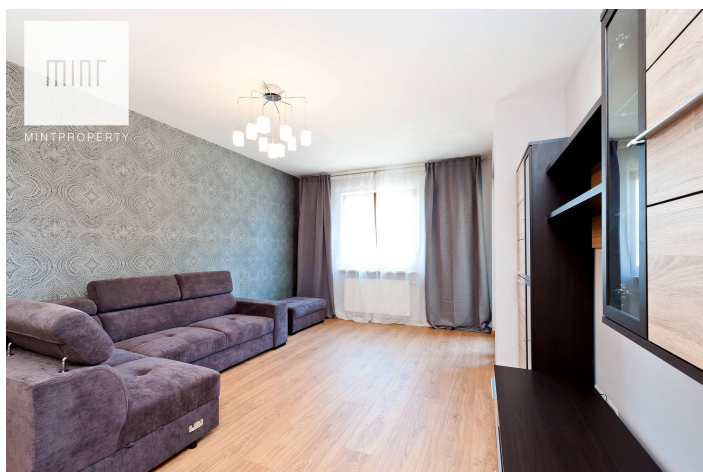

Ciche mieszkanie z balkonem

Cena
1 395 000 zł
25 272 zł/m²

 **KRAKÓW**
Grzegorzcka

Powierzchnia	Pokoje	Sypialnie	Łazienki	Piętro
55.20 m ²	2	1	1	2

Dodatkowe udogodnienia:

-  Winda
-  Balkon
-  Parking
-  Ochrona

Mint Property oferuje na sprzedaż mieszkanie na położone w kompleksie Wiślane Tarasy. Mieszkanie o powierzchni 55.20 m² znajduje się na drugim piętrze budynku wyposażonego w windę.

Lokal składa się z:

- salonu, z wyjściem na balkon, połączonego z nowoczesną, otwartą kuchnią,
- jasnej, dużej sypialni,
- łazienki z wanną,
- przedpokoju.