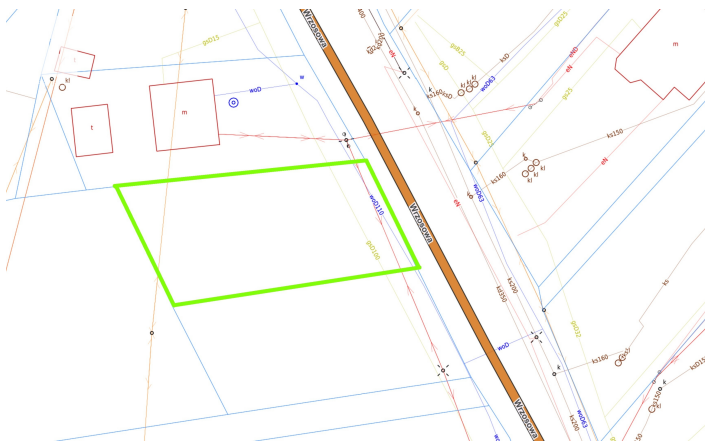

działka budowlana 20 min od Krakowa

Cena
395 000 zł
494 zł/m²

MINT Property prezentuje na sprzedaż działkę budowlaną o pow. 8 ar położoną w miejscowości Wrząsowice. Działka położona w spokojnej okolicy, wśród domów jednorodzinnych. Dojazd drogą asfaltową.

Wszystkie media na działce: woda, gaz, prąd, kanalizacja.

Lokalizacja:

Wrząsowice, położone są ok 15 min samochodem od Ronda Matecznego (9.5 km)

Cena:

Cena sprzedaży **395 000 PLN**

Zapraszam na prezentację nieruchomości.

Dane agenta:

Dorota Kamińska

505452950

dorota@mintproperty.pl

KRAKÓW
Wrząsowice

Powierzchnia
800.00 m²