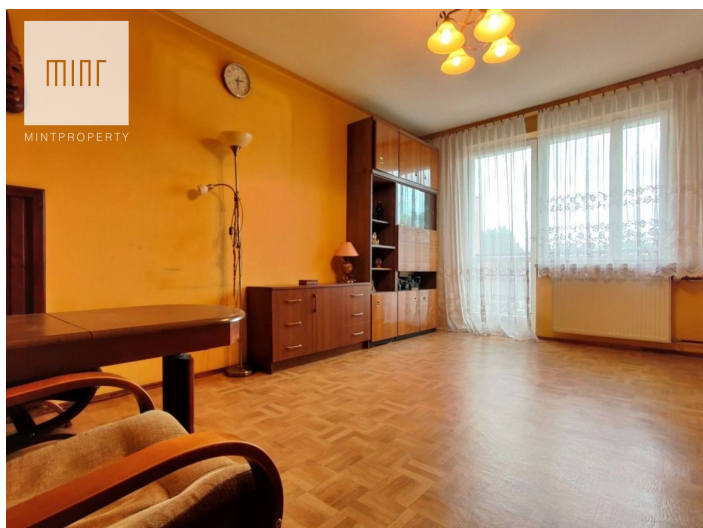

Trzy pokojowe mieszkanie na ulicy Okólnej.Kozłówek

Cena
749 000 zł
14 132 zł/m²

Mint Property prezentuje na sprzedaż przestronne, funkcjonalne trzypokojowe mieszkanie o powierzchni 53 m², znajdujące się na 2 piętrze w 4-piętrowym budynku przy ulicy. Okólnej.

W skład mieszkania wchodzi :

- o pokój duży - 16 m²
- o pokoje mniejsze - po 9 m²
- o kuchnia - prawie 9 m²
- o łazienka - 3,5 m².
- o Loggia o powierzchni około 3 m².

Oferowane mieszkanie znajduje się w narożnej klatce, na drugim piętrze, od wewnętrznej strony budynku, i jest jednym z trzech lokali mieszkalnych na tej kondygnacji. Jest ono całkowicie samodzielnym lokalem, o całkowitej powierzchni 52,6 m². Łączna powierzchnia pokoi to prawie 35 m². Do mieszkania przynależy także komórka lokatorska w piwnicy, o powierzchni około 3,5 m². Okna kuchni oraz jednego pokoju wychodzą na stronę zachodnią, a dwóch pozostałych pokoi, tym największego, z dużym balkonem typu „loggia”, wychodzą na stronę wschodnią.

Podłogi w kuchni oraz w łazience stanowią flizy. W jednym z pokoi wbudowana jest duża szafa wnękowa z wieloma półkami, z przesuwными drzwiami. W kuchni zabudowa kuchenna, z kuchenką gazową oraz miejscem na lodówkę. W przedpokoju również szafa w zabudowie, z boazerii drewnianej. Łazienka wykończona flizami, z dużą wanną. Okna drewniane, starego typu. Grzejniki panelowe.