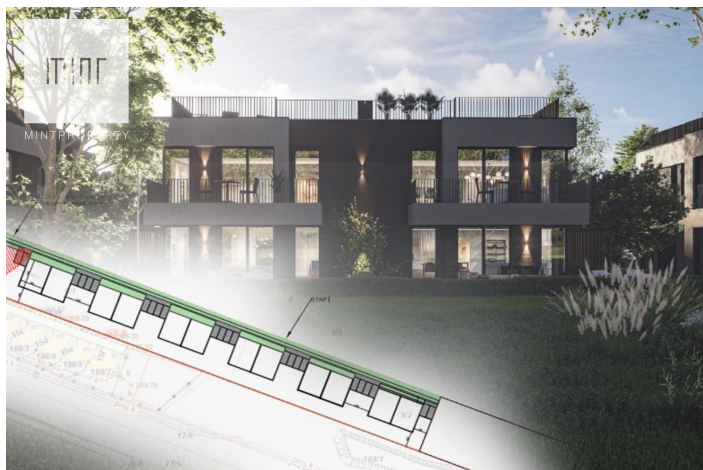

Działka budowlana na Woli Justowskiej

Cena

10 000 000 zł

1 623 zł/m²

 **KRAKÓW**
Kosmowskiej

Powierzchnia
6162.00 m²

Mint Property prezentuje na sprzedaż działkę w prestiżowej dzielnicy Krakowa, otulonej zielenią Lasu Wolskiego, **Woli Justowskiej**.

Działka o powierzchni **61,62 arów**, ma kształt prostokąta i składa się z dwóch działek.

Woda i prąd znajdują się na działce, po przeciwnej stronie drogi kanalizacja, a wzdłuż działki, przy drodze gaz.

Działka rolna z MPZP zabudowa jednorodzinna i bliźniacza.

1980 PUM, 12 budynków w zabudowie bliźniaczej.

Lokalizacja:

Działka położona w zachodniej części Krakowa, w dzielnicy Wola Justowska, cieszy się od lat ogromną popularnością wśród osób poszukujących spokoju, bliskości natury, a równocześnie szybkiego i łatwego dostępu do centrum miasta z wszystkimi jego udogodnieniami.

Położenie w sąsiedztwie Lasu Wolskiego gwarantuje dostęp do zielonych terenów rekreacyjnych dla mieszkańców oferując liczne szlaki piesze oraz rowerowe prowadzące do górującego nad miastem punktu widokowego - Kopca Piłsudskiego.