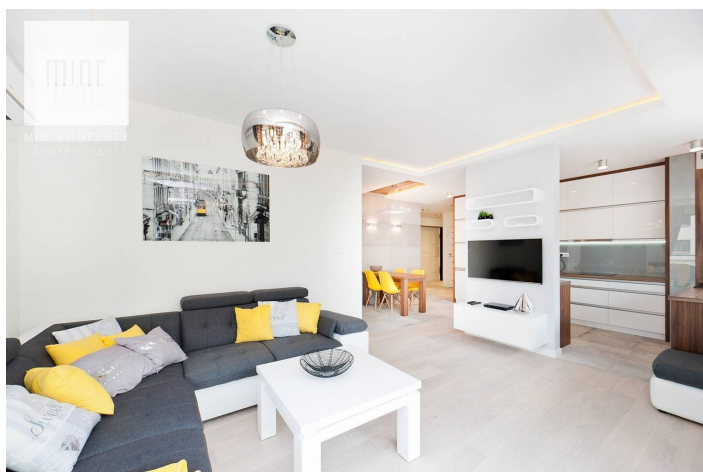

Cena
1 968 200 zł
26 000 zł/m²

 **KRAKÓW**
Grzegorzewska

Powierzchnia	Pokoje	Sypialnie	Łazienki	Piętro
75.70 m ²	3	3	2	3

Dodatkowe udogodnienia:

-  Winda
-  Klimatyzacja
-  Balkon

Biuro nieruchomości Mint Property przedstawia na sprzedaż bardzo jasny apartament z dużym tarasem i widokiem na rzekę w kompleksie apartamentowców Wiślane Tarasy.

Prezentowany apartament o powierzchni 75 m2 składa się z:

- Salonu z aneksem kuchennym i jadalnią ,oraz wyjściem na taras
- Dwóch sypialni
- Łazienki z dużym prysznicem typu walk-in
- Osobne wc

Mieszkanie zostało zaprojektowane przez architekta wnętrz bardzo nowoczesnie. Nieruchomość jest w pełni umeblowana i wyposażona w bardzo wysokim standardzie. Dodatkowo zainstalowana klimatyzacja.