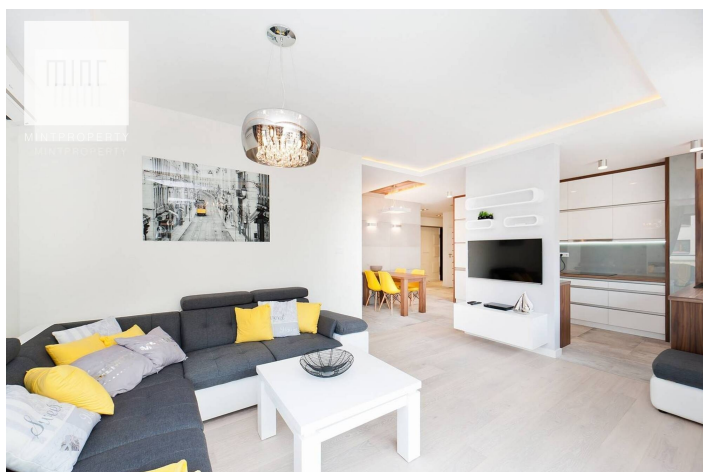

Cena
1 968 200 zł
26 000 zł/m²

 **KRAKÓW**
Grzegorzeczka

Powierzchnia	Pokoje	Sypialnie	Łazienki	Piętro
75.70 m ²	3	3	2	3

Dodatkowe udogodnienia:

-  Winda
-  Klimatyzacja
-  Balkon

Biuro nieruchomości Mint Property przedstawia na sprzedaż bardzo jasny apartament z dużym tarasem i widokiem na rzekę w kompleksie apartamentowców Wiślane Tarasy.

Prezentowany apartament o powierzchni 75 m2 składa się z:

- Salonu z aneksem kuchennym i jadalnią ,oraz wyjściem na taras
- Dwóch sypialni
- Łazienki z dużym prysznicem typu walk-in
- Osobne wc

Mieszkanie zostało zaprojektowane przez architekta wnętrz bardzo nowoczesnie. Nieruchomość jest w pełni umeblowana i wyposażona w bardzo wysokim standardzie. Dodatkowo zainstalowana klimatyzacja.