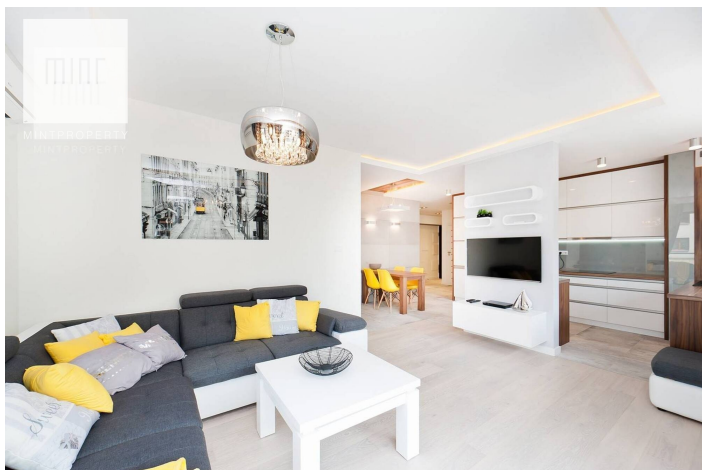

Cena  
**1 968 200 zł**  
26 000 zł/m<sup>2</sup>

 **KRAKÓW**  
Grzegorzewska

Powierzchnia	Pokoje	Sypialnie	Łazienki	Piętro
75.70 m <sup>2</sup>	3	3	2	3

**Dodatkowe udogodnienia:**

-  Winda
-  Klimatyzacja
-  Balkon

**Biuro nieruchomości Mint Property przedstawia na sprzedaż bardzo jasny apartament z dużym tarasem i widokiem na rzekę w kompleksie apartamentowców Wiślane Tarasy.**

Prezentowany apartament o powierzchni 75 m2 składa się z:

- Salonu z aneksem kuchennym i jadalnią ,oraz wyjściem na taras
- Dwóch sypialni
- Łazienki z dużym prysznicem typu walk-in
- Osobne wc

Mieszkanie zostało zaprojektowane przez architekta wnętrz bardzo nowocześnie. Nieruchomość jest w pełni umeblowana i wyposażona w bardzo wysokim standardzie. Dodatkowo zainstalowana klimatyzacja.