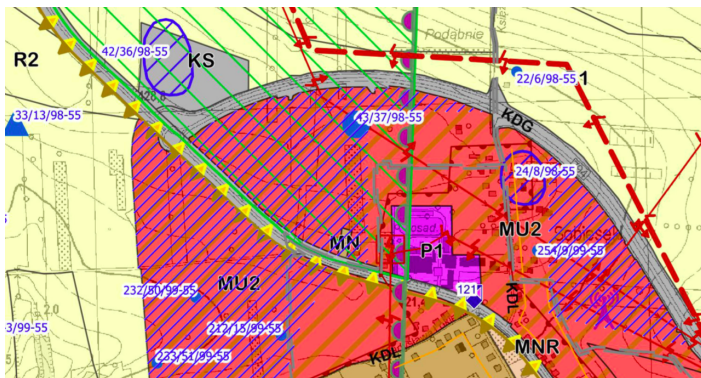

Teren inwestycyjny 60 ar, Skała-Wieś, Kraków

Cena

549 000 zł

inf zł/m²

Powierzchnia	Pokoje	Sypialnie	Łazienki
0.00 m²	0	0	0

MINT Property ma przyjemność zaprezentować malowniczą działkę budowlaną o powierzchni 6000 m kw, położoną w miejscowości Skała Wieś w gminie Skała.

Działka o regularnym kształcie o wymiarach około 31 m x 195 m. Działka położona na płaskim terenie.

Dla działki zostało wydane pozwolenia na budowę dla 4 budynków mieszkalnych jednorodzinnych. Zostały założone 4 osobne dzienniki budowy.

Bezpośredni dostęp do drogi gminnej utwardzonej.

Media w drodze: prąd, wod-kan, gaz.

Przeznaczenie terenu

Na geoportalu wciąż widnieje MPZP. Natomiast dla nieruchomości obecnie nie obowiązuje MPZP. Plan został on uchylony prawomocnym wyrokiem Naczelnego Sądu Administracyjnego Izby Ogólnoadministracyjnej wyrokiem z dnia 13 listopada 2012 roku sygn. Akt II OSK 2097/12.

Według procedowanego Studium Uwarunkowań i Kierunków Zagospodarowania Przestrzennego obecnie teren jest przeznaczony pod MU2 - tereny zabudowy mieszkaniowej jednorodzinnej i usługowej. Dokument w trakcie sporządzania.
<https://skała.pl/studium/>

Lokalizacja:

W sąsiedztwie domy jednorodzinne, w rozproszonej zabudowie, tereny rolne.

Lokalizacja z bardzo dobrym dojazdem do Krakowa.

W odległości 50 m położona jest pobliska obwodnica

Centrum gminy Skała w odległości 1.5 km.
Centrum miasta Krakowa w odległości 24 km.

Cena:

(549 000 zł) PLN, cena podlega negocjacji.

Zapraszamy do kontaktu oraz na prezentacje nieruchomości.

Sprawdź inne nasze oferty na stronie.