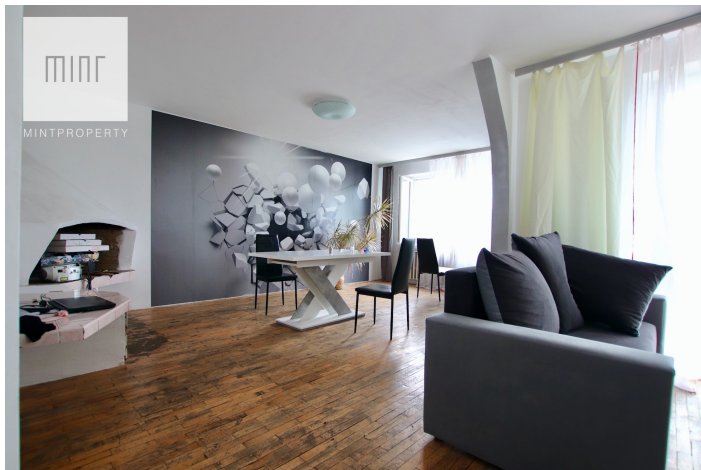

Nieruchomość inwestycyjna w centrum Wieliczki

Cena

1 450 000 zł

7 250 zł/m²

MINT Property ma przyjemność zaprezentować Państwu dom położony na działce 15,14 arów w miejscowości Wieliczka.

Dom w zabudowie bliźniaczej, pierwsza kondygnacja została przystosowana pod prowadzenie działalności. Kolejne kondygnacja na cele mieszkaniowe. Istnieje możliwość zaadaptowania poddasza.

Na działce znajduje się również murowany budynek wolnostojący, służący jako podwójny garaż. Podjazd i część podwórka utwardzona.

Lokalizacja:

Nieruchomość w **doskonałej lokalizacji**, oddalona niespełna 800 metrów od **Rynku Górnego**, idealna pod prowadzenie działalności -pod domem znajduje się parking. W bliskiej odległości droga wylotowa - Kraków.

Dojazd do centrum Krakowa zajmuje około 20 minut, najbliższy węzeł autostradowy 6 minut drogi.

Cena:

Cena 1 450 000 PLN

Zapraszamy do kontaktu oraz prezentacji nieruchomości!

Dane agenta:

Dorota Kamińska

505452950

dorota@mintproperty.pl

Powierzchnia	Pokoje	Sypialnie	Łazienki
200.00 m²	12	4	2

Dodatkowe udogodnienia:

- Ogródek
- Przyjazne dla zwierząt
- Balkon
- Parking

KRAKÓW

ul. Grzegorzewska 67h/174
31-559 Kraków
784 688 225

RZESZÓW

Al. mjr. Wacława Kopisto 8 a/59
35-315 Rzeszów
794 143 794

DĘBICA

Rynek 21
39-200 Dębica
535 158 662