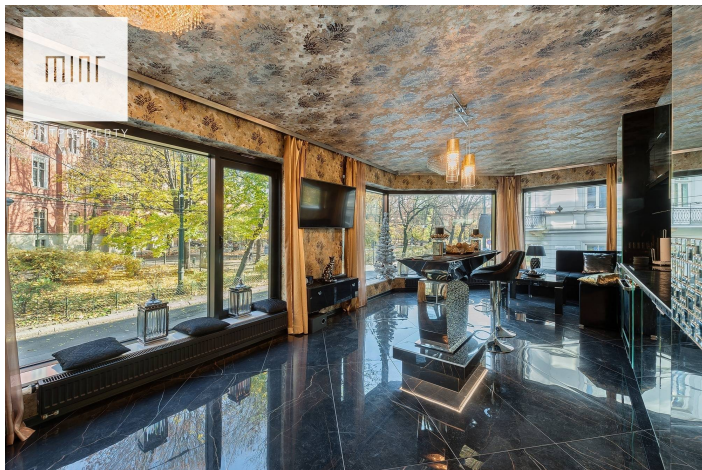

Ekskluzywne mieszkanie przy Plantach

Cena
1 299 000 zł
30 565 zł/m²

Powierzchnia	Pokoje	Sypialnie	Łazienki	Piętro
42.50 m ²	2	1	1	1

Dodatkowe udogodnienia:

-  Winda
-  Ochrona

MINT Property prezentuje na niepowtarzalny dwupokojowy apartament w centrum Krakowa, w dzielnicy Stare Miasto, przy ul. Piłsudskiego.

Nieruchomość o powierzchni 42.5m² położona jest na I piętrze nowego budynku wyposażonego w windę i składa się z:

- salonu z otwartą kuchnią
- sypialni
- łazienki
- przedpokoju

Niewątpliwym atutem jest widok na Planty i zabytkowy budynek Uniwersytetu Jagiellońskiego.

Mieszkanie jest wykończone w bardzo wysokim standardzie, w pełni umeblowane i wyposażone w niezbędne sprzęty AGD i RTV m.in: lodówkę, piekarnik, płytę elektryczną, zmywarę, mikrofalówkę, toster, ekspres do kawy, TV + Soundbar. Klimatyzacja, kontrola dostępu.