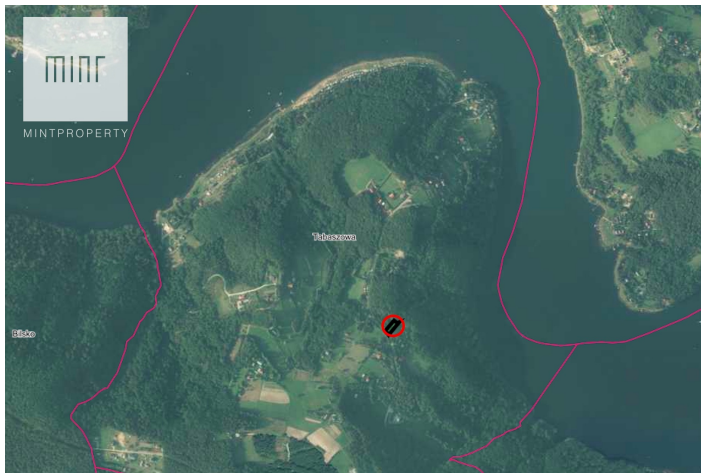

Działka nad Jeziorem Rożnowskim

Cena

163 000 zł

inf zł/m²

Mint Property prezentuje na sprzedaż działkę, która znajduje się w obszarze zabudowy jednorodzinnej, rekreacyjnej i usługowej, zlokalizowana **nad Jeziorem Rożnowskim w Tabaszowej**.

Działka o powierzchni **8 ar** jest lekko pochyła i graniczy z lasem, przez który można dojść w kilka minut do jeziora.

Dojazd drogą asfaltową, media (woda i prąd) znajdują się na granicy z sąsiednią działką.

Lokalizacja:

W sąsiedztwie znajduje się zabudowa jednorodzinna oraz rekreacyjna. W niedalekiej odległości sklepy spożywcze oraz przystań Tarnowskiego Yacht Clubu Azoty.

Jeziro Rożnowskie słynie z pięknego położenia, a do najładniej położonych miejscowości należą między innymi okolice Tabaszowej.

Okolice jeziora oferują także bogatą ofertę dla miłośników sportów ekstremalnych. W Rożnowie znajdziemy tzw. „rożnowskie skałki”, czyli wychodne skalne w Rożnowie idealne do wspinaczki, a w pobliskiej Łososinie Dolnej lotnisko Aeroklubu Podhalańskiego, gdzie można wynająć szybowiec wraz z pilotem i przeżyć zapierający dech w piersiach lot nad okolicami Jeziora Rożnowskiego.

Cena:

Cena sprzedaży: 163 000 zł

Zapraszam do kontaktu i na prezentacje nieruchomości.

Katarzyna Mielecka

tel. 532 261 513

Dane agenta:

Katarzyna Mielecka

532261513

katarzyna@mintproperty.pl

TABASZOWA
Tabaszowa

Powierzchnia	Pokoje	Sypialnie	Łazienki
0.00 m²	0	0	0