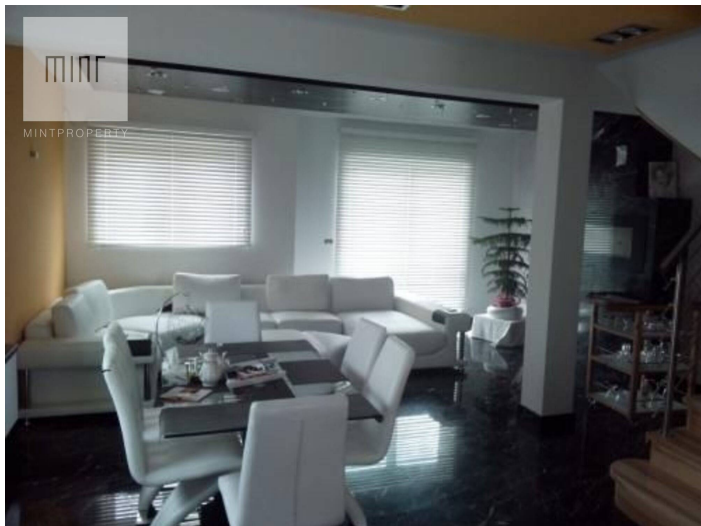

Dom z ekoogrodem 136 m² - Wrząsowice!

Cena
1 350 000 zł
9 926 zł/m²

WRZĄSOWICE
Jagiellońska

Powierzchnia	Pokoje	Sypialnie	Łazienki
136.00 m²	5	3	2

Dodatkowe udogodnienia:

- Ogródek
- Przyjazne dla zwierząt
- Balkon
- Parking

MINT Property prezentuje na sprzedaż dom jednorodzinny w zabudowie bliźniaczej o powierzchni 136 m² w podkrakowskiej miejscowości Wrząsowice.

Dom składa się z:

parter:

- salon z aneksem kuchennym
- WC
- przedpokój
- garaż
- spiżarnia
- taras ok. 10 m²

piętro:

- sypialnia z jaccuzzi z opcją koloroterapii
- 2 sypialnie
- gabinet/garderoba
- łazienka

Nieruchomość posiada strych o pow. 30 m² który można dowolnie zaadaptować. Nieruchomość jest położona na 4 ar działce.

Działka w bardzo kameralnym i atrakcyjnym widokowo miejscu z ekoogrodem.

W całym budynku jest grzewanie podłogowe.

Nieruchomość spełnia wymogi budynku energooszczędnego oraz posiada Pompę Ciepła powietrze-woda.

Najbliższa okolica:

Szkoła podstawowa, przedszkole, sklepy spożywcze. W niedalekiej okolicy znajduje się Międzynarodowa Szkoła w Lusinie.

Cena sprzedaży 1 050 000 PLN

Zapraszam do kontaktu.

Justyna Wilk

justyna.wilk@mintproperty.pl

793-670-635

Dane agenta:

Justyna Wilk

793670635

justyna.wilk@mintproperty.pl