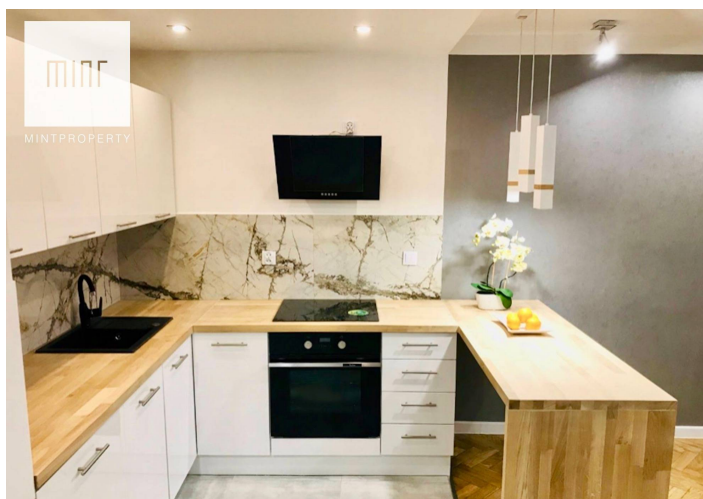

Cena
445 000 zł
13 906 zł/m²

KRAKÓW
Raclawicka

Powierzchnia	Pokoje	Sypialnie	Łazienki	Piętro
32.00 m²	1	1	1	2

Dodatkowe udogodnienia:

Parking

Mint Property ma przyjemność przedstawić Państwu kawalerkę zlokalizowaną w dzielnicy Krowodrza, przy ul. Raclawickiej.

Mieszkanie o powierzchni 32 m2 znajduje się na 2 piętrze w kamienicy z lat 60'tych i składa się z:

- salonu z aneksem kuchennym,
- łazienki z prysznicem.

Mieszkanie jest świeżo wyremontowane, gotowe do wprowadzenia i dostępne od zaraz. Wymieniono wszystkie instalacje, okna oraz drzwi wejściowe.

Całe umeblowanie zostaje dla nowego nabywcy.

W aneksie znajdziemy cały niezbędny sprzęt tj: lodówka, zmywarka, płyta ceramiczna, okap kuchenny.

Dla mieszkańców jest dostępny duży wewnętrzny parking (szlaban otwierany na pilota).

Do mieszkania przynależy piwnica.

Lokalizacja:

Mimo położenia w centrum miasta, nieruchomość zlokalizowana jest blisko terenów rekreacyjnych.

W niedalekiej odległości znajduje się Park Krakowski oraz Młynówka Królewska.

Lokalizacja zapewnia dostęp do pełnej infrastruktury (sklepy, szkoły, przedszkola, apteki).

Lokalizacja zapewnia doskonałą komunikację w każdym kierunku.

Cena mieszkania to 445 000 PLN

Czynsz - 230 PLN + prąd.

Ogrzewanie miejskie.

Zapraszamy do kontaktu oraz na prezentację nieruchomości.

Agent odpowiedzialny za ofertę:

Dariusz Dymacz

tel: 883 575 999

Dane agenta:

Mint_Archiwum Mint_Archiwum

mint_archiwum@mintproperty.pl