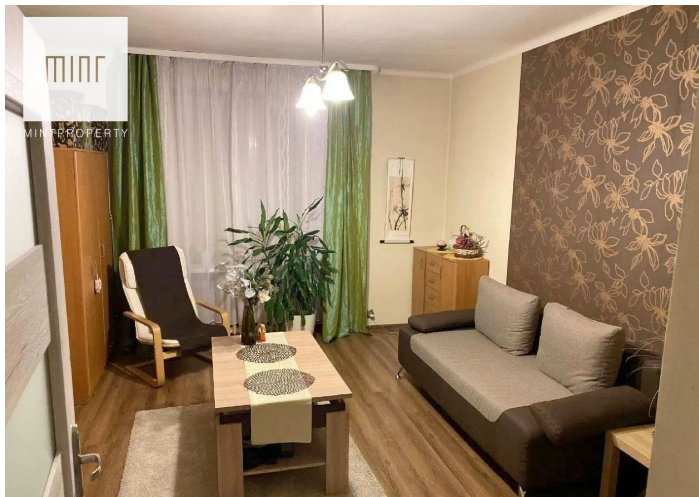

Dwupokojowe, 47 m², Na Skarpie, możliwość 3 pokoi

Cena

339 000 zł

7 213 zł/m²

Mint Property prezentuje dwupokojowe mieszkanie o powierzchni 46.5 m² położone na osiedlu Na Skarpie.

Mieszkanie położone na podwyższonym parterze kameralnego 2 piętrowego budynku, składa się z następujących pomieszczeń:

- Kuchnia
- Pokój 1
- Pokój 2
- Łazienka
- Przedpokój

KRAKÓW
Os. Na Skarpie

Układ nieruchomości daje możliwość przerobienia mieszkania na 2 niezależne sypialnie oraz salon połączony z aneksem kuchennym.

Dodatkowo do mieszkania przynależy duża piwnica.

Parking bezpośrednio przed budynkiem, dużo miejsc ogólnodostępnych.

Ogrzewanie i ciepła woda miejskie MPEC. Czynnosc - 460 zł.

Gaz tylko do kuchenki, możliwość podpięcia kuchenki elektrycznej.

Lokalizacja:

Nieruchomość zlokalizowana w cichej i zielonej okolicy, bardzo blisko park Ratuszowy oraz Szwedzki, Łąki Nowohuckie a także Zalew Nowohucki które są świetnymi miejscami do spędzenia wolnego czasu. W pobliżu również w pełni rozwinięta infrastruktura usługowo handlowa.

W sąsiedztwie bliskość komunikacji miejskiej - dojazd tramwajem i autobusem w każdą część Krakowa. Wyjazd na S7 i A4 co pozwala na szybkie dotarcie w wiele miejsc miasta omijając korki.

W bliskiej odległości urzędy, banki, przedszkola, szkoły, przychodnie, apteki, sklepy, restauracje, place zabaw - wszystko co potrzebne do codziennego życia.

Powierzchnia	Pokoje	Sypialnie	Łazienki	Piętro
47.00 m²	2	2	1	parter

Cena: 339 000 PLN

Zapraszamy do kontaktu oraz na prezentacje nieruchomości.

Łukasz Janawa
Tel: 536 303 391
Mail: lukasz.janawa@mintproperty.pl

Dane agenta:

Łukasz Janawa

Al. mjr awa Kopisto 8 a/t
15 Rzeszów
536 303 391
794 143 794

lukasz.janawa@mintproperty.pl
DĘBICA
Bynek 21
39-200 Dębica
535 158 662

KRAKÓW
ul. Grzegorzewska 67h/174
31-559 Kraków
784 688 225