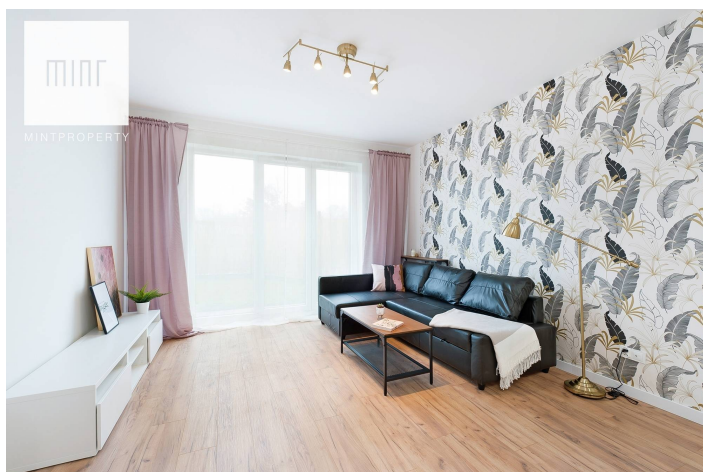

Nowe mieszkanie - 1 pokój + garderoba Ruczaj

Cena

376 000 zł

9 641 zł/m²

Powierzchnia	Pokoje	Sypialnie	Łazienki	Piętro
39.00 m ²	2	1	1	parter

Dodatkowe udogodnienia:

-  Ogródek
-  Przyjazne dla zwierząt
-  Parking

Mint property ma przyjemność zaprezentować nowe, komfortowe, umeblowane mieszkanie jednopokojowe z ogródkiem.

Mieszkanie ma powierzchnię 39.13 m² i składa się z:

- 1 pokoju z aneksem kuchennym wyposażony w wygodną rozkładaną sofę, szafkę pod telewizor, blat z krzesłami, wykonaną przez stolarza na wymiar kuchnię z AGD w zabudowie, nowy (na gwarancji) sprzęt AGD - płyta grzewcza elektryczna, piekarnik, zmywarka, pojemna lodówka z zamrażalnikiem,
- garderoby (9m²)-duże i komfortowe pomieszczenie z ergonomicznie zaprojektowaną pojemną szafą i podłączoną pralką