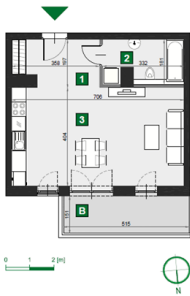

Cena
610 000 zł
15 025 zł/m²

 **KRAKÓW**
Grzegorzeczka

Powierzchnia	Pokoje	Sypialnie	Łazienki	Piętro
40.60 m ²	2	1	1	2

Mint Property prezentuje na sprzedaż mieszkanie w nowej inwestycji Wiślane Tarasy 2.0.