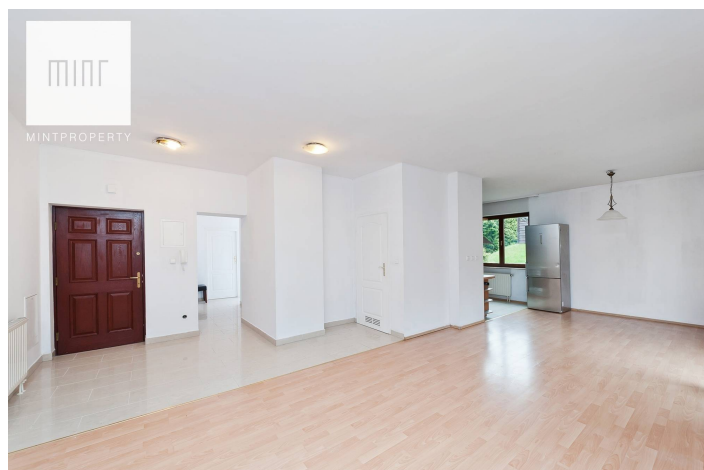

Apartament z tarasem na Woli Justowskiej

Cena
442 000 zł
9 113 zł/m²

Apartament z tarasem w prestiżowej dzielnicy Wola Justowska

Mint Property prezentuje na sprzedaż apartament o łącznej powierzchni 48,5 m² na wysokim parterze zlokalizowany na strzeżonym osiedlu przy a. Kasztanowej w prestiżowej dzielnicy Krakowa.

Mieszkanie składa się z:

- salonu z aneks kuchenny
- sypialni
- korytarza
- łazienki
- tarasu

Istnieje możliwość oddzielenia kuchni od salonu.

Budynek, w którym znajduje się mieszkanie to zadbane apartamentowce wybudowany w 1999 roku, w okół którego znajduje się liczna zieleń.

W pobliżu osiedla znajdują się przystanki autobusowe.

Dużym atutem jest łatwy dojazd do Starego Miasta oraz na Lotnisko Balice.

Cena mieszkania 442 000 PLN

Zapraszamy!

Dane agenta:

Mint_Archiwum Mint_Archiwum

mint_archiwum@mintproperty.pl

KRAKÓW
al. Kasztanowa

Powierzchnia	Pokoje	Sypialnie	Łazienki	Piętro
48.50 m²	2	1	1	parter

Dodatkowe udogodnienia:

Balkon