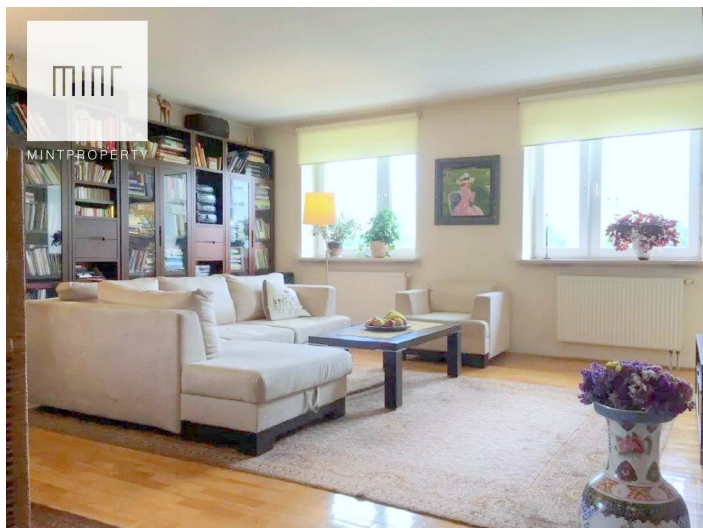

Przytulne mieszkanie 4 pokoje Lea

Cena

669 000 zł

7 964 zł/m²

Powierzchnia	Pokoje	Sypialnie	Łazienki	Piętro
84.00 m ²	4	3	1	4

Mint property ma przyjemność zaprezentować czteropokojowe mieszkanie przy ul. Lea w dzielnicy Krowodrza.

Na powierzchnię **84 m²** składa się:

- duży salon z aneksem kuchennym
- 3 sypialnie
- łazienka
- przedpokój
- balkon
- komórka lokatorska

Mieszkanie jest w pełni wyposażone, gotowe do zamieszkania. Idealne dla dużej rodziny lub jako inwestycja (możliwość wydzielenia dodatkowych pomieszczeń).