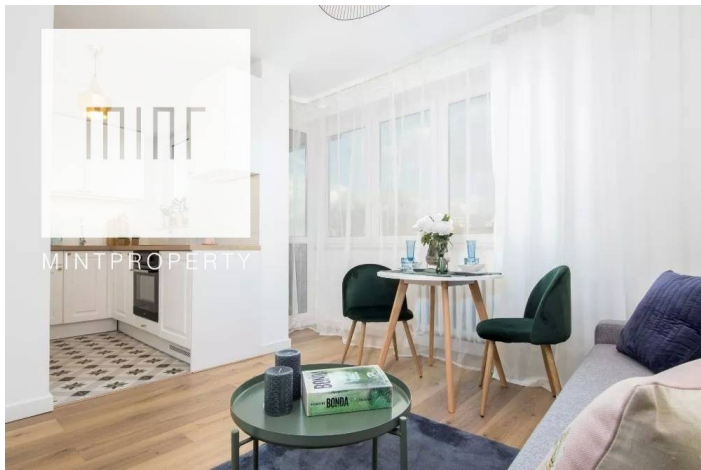

Przytulne jasne mieszkanie do wynajęcia|Litewska

Cena

349 000 zł

10 906 zł/m²

KRAKÓW
Litewska

Powierzchnia	Pokoje	Sypialnie	Łazienki	Piętro
32.00 m ²	2	1	1	4

Dodatkowe udogodnienia:

-  Winda
-  Balkon

Mint Property przedstawia jasne i przytulne mieszkanie przy ul. Litewskiej w dzielnicy Krowodrza.

Mieszkanie (32,14 m2) składa się z

2 pokoiów,

oddzielnej jasnej kuchni,

łazienki z WC,

balkonu

piwnicy.

W mieszkaniu został wykonany generalny remont wraz z wymianą instalacji i wyposażenia. **Mieszkanie jest sprzedawane z całym wyposażeniem widocznym na zdjęciach.**