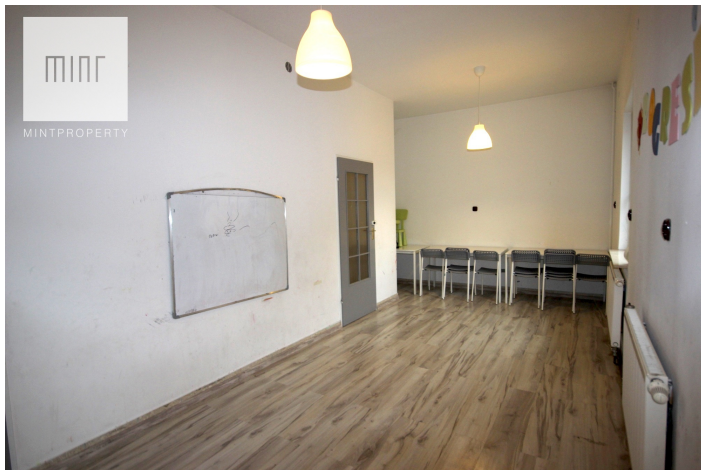

Lokal biurowy do wynajęcia w centrum Dębicy

Cena
1 000 zł
22 zł/m²

Powierzchnia	Pokoje	Sypialnie	Łazienki	Piętro
45.00 m ²	3	0	0	1

Dodatkowe udogodnienia:

 Parking

Biuro nieruchomości **Mint Property** prezentuje do wynajęcia lokal biurowy usytuowany na I piętrze w centrum Dębicy przy ul. Piekarskiej.

Nieruchomość o powierzchni 45,50 m² położona w budynku handlowo-usługowym składająca się z gabinetu, pomieszczenia biurowego, korytarza, poczekalni, w.c. Idealne miejsce pod gabinety oraz biura. Lokal wymaga odświeżenia.