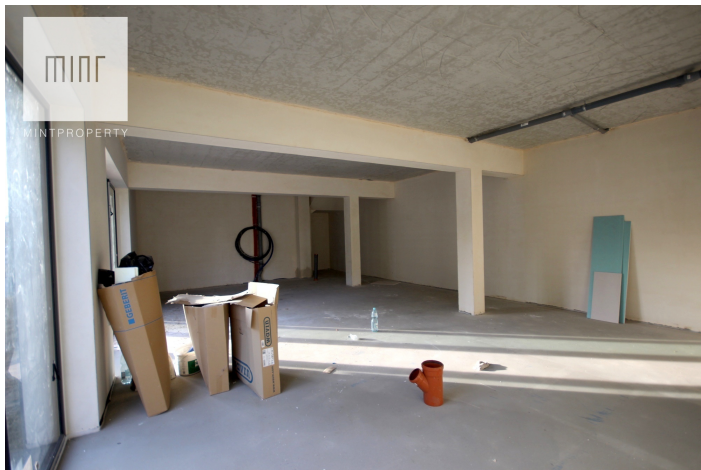

Lokal handlowo - usługowy do wynajęcia, Rzeszowska

Cena
3 500 zł
50 zł/m²

 **DĘBICA**
Rzeszowska

Powierzchnia	Pokoje	Sypialnie	Łazienki	Piętro
70.00 m ²	1	0	0	parter

Dodatkowe udogodnienia:

 Parking

Biuro nieruchomości **Mint Property** ma przyjemność zaprezentować lokal handlowo-usługowy na wynajem położony na parterze budynku w Dębicy przy ulicy Rzeszowskiej.

Lokal o powierzchni 70 m² posiadający wejście bezpośrednio "z ulicy" składający się z aktualnie z jednego pomieszczenia (możliwość przystosowania powierzchni pod własną działalność handlową, usługową, biura, gabinet)

Dostępne wszystkie media.

Lokal świetnie nadaje się na siedzibę firmy, punkt handlowy lub usługowy, a także gabinet.

Parking dostępny wzdłuż ulicy.

Lokalizacja:

Lokalizacja w centrum miasta przy głównej ulicy jest atutem prezentowanego lokalu. Najbliższe otoczenie: to punkty handlowo-usługowe, szkoła, przystanki MKS, zabudowa wielorodzinna, w dalszej odległości Galeria Raj. Odległość do ścisłego centrum wynosi 1 km.