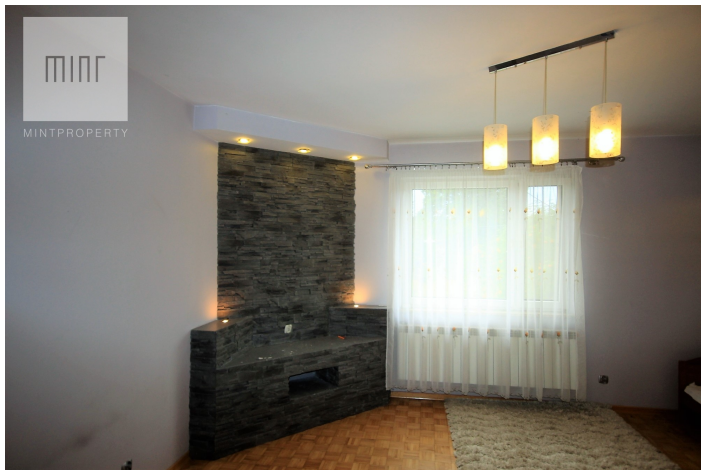

Zadbany dom do wynajęcia, okolice Dębicy

Cena
2 500 zł
15 zł/m²

Powierzchnia	Pokoje	Sypialnie	Łazienki
165.00 m²	5	5	2

Dodatkowe udogodnienia:

- Ogródek
- Przyjazne dla zwierząt
- Balkon
- Parking

Biuro Nieruchomości **Mint Property** oferuje do wynajęcia dom wolnostojący o powierzchni 180 m² położony w Parkoszu. Nieruchomość składa się z pięciu pokoi, dwóch łazienek, kuchni, piwnicy z pomieszczeniem gospodarczym i kotłownią oraz garażu w bryle domu.

Nieruchomość przeznaczona zarówno dla rodziny, jak i firmy.

Dom czysty, zadbane, częściowo umeblowany. Ogrzewany piecem gazowym lub węglowym. Zainstalowany sterownik do pieca.

Budynek ogrodzony z wykonanym podjazdem z kostki brukowej oraz dużym ogrodem z altanką.

*Niniejsza oferta nie stanowi oferty w rozumieniu Kodeksu Cywilnego, a dane w niej zawarte mają jedynie charakter informacyjny i mogą ulec zmianie.

Lokalizacja:

Nieruchomość położona na 21 arowej działce posiadająca dojazd drogą asfaltową w zacisznym miejscu i spokojnej okolicy, oddalona 4km od Pilzna i 10 km od Dębicy.

Cena:

Opłaty dla klienta indywidualnego: 2500 zł + media

Kaucja: 5000 zł

Opłaty dla firm: 5000zł + media

Kaucja: 10000 zł

Zapraszamy do kontaktu.

Dane agenta:

Krzysztof Pisarczyk

782004057

krzysztof.pisarczyk@mintproperty.pl

KRAKÓW

ul. Grzegorzewska 67h/174
31-559 Kraków
784 688 225

RZESZÓW

Al. mjr. Wacława Kopisto 8 a/59
35-315 Rzeszów
794 143 794

DĘBICA

Rynek 21
39-200 Dębica
535 158 662