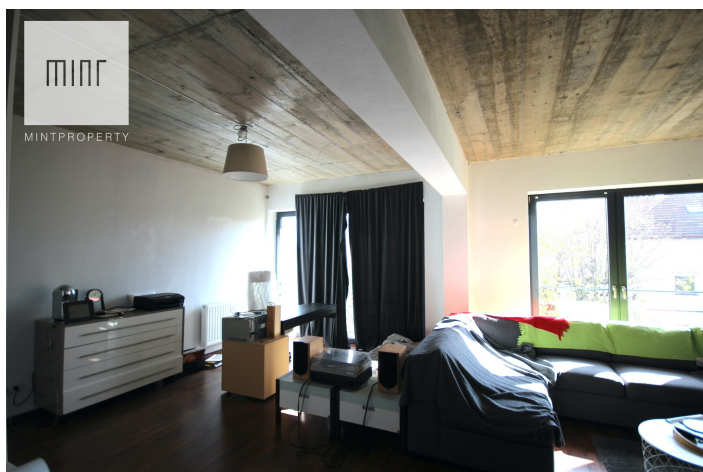

Lokal do wynajęcia w centrum Dębicy

Cena
2 000 zł
40 zł/m²

Biuro nieruchomości **Mint Property** prezentuje lokal do wynajęcia usytuowany na **III piętrze, o powierzchni 50 m²** w nowym budynku handlowo-usługowym wyposażonym w **windę** oraz ogólnodostępny parking.

782004056

ewelina.pyrchla@mintproperty.pl

DĘBICA
Dębica

Powierzchnia	Pokoje	Sypialnie	Łazienki	Piętro
50.00 m ²	1	0	0	3

Dodatkowe udogodnienia:

- Winda
- Klimatyzacja
- Balkon
- Parking