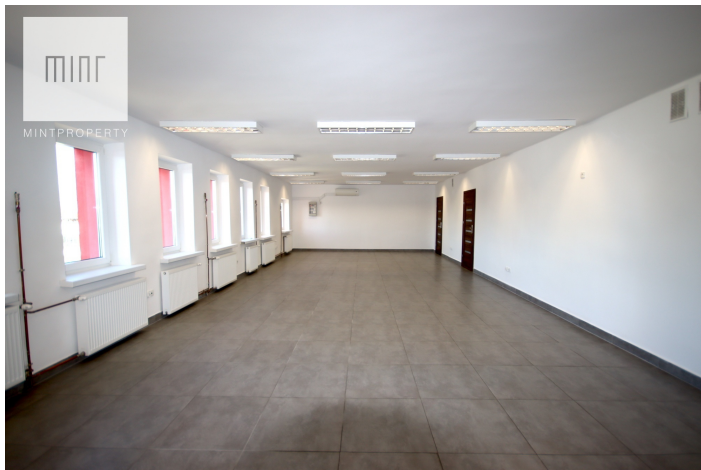

Nowoczesne powierzchnie biurowe do wynajęcia

Cena
4 950 zł
38 zł/m²

 **DĘBICA**
Rzeszowska

Biuro nieruchomości Mint Property z przyjemnością prezentuje **ofertę najmu całego piętra budynku handlowo - usługowym** położonym Dębicy przy ul. Rzeszowskiej. Atrakcyjna lokalizacja - w sąsiedztwie obiektu handlowo-usługowo-magazynowe.

Prezentujemy do wynajęcia piętro w budynku po generalnym remoncie składające się z 5 pomieszczeń : sali konferencyjnej, sali, gabinetu, archiwum i pomieszczenia socjalnego o łącznej powierzchni 131mkw położone na I piętrze. Lokale klimatyzowane, pomieszczenie socjalne wyposażone w aneks kuchenny, archiwum w szafę serwerową. W pomieszczeniu została rozproszona instalacja umożliwiająca przygotowanie wielu stanowisk pracy. Całość obiektu chroniona, wyposażona w monitoring zewnętrzny. Atutem nieruchomości jest przestronny parking.