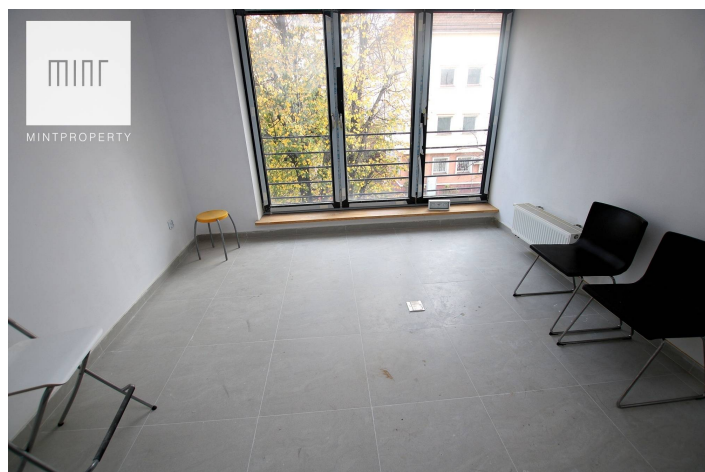

Dostępne lokale:

1. I piętro Lokal usługowo-handlowy o powierzchni 21 m² w cenie 1200 zł netto + opłata administracyjna 30 zł + media

Ogólnodostępny parking. Świetna lokalizacja w samym sercu Dębicy. Obiekt monitorowany. Domofon/wideofon.

Ewelina Pyrchla

782004056

ewelina.pyrchla@mintproperty.pl

Powierzchnia	Pokoje	Sypialnie	Łazienki	Piętro
21.00 m ²	0	0	0	1

Dodatkowe udogodnienia:

-  Winda
-  Balkon
-  Parking
-  Ochrona