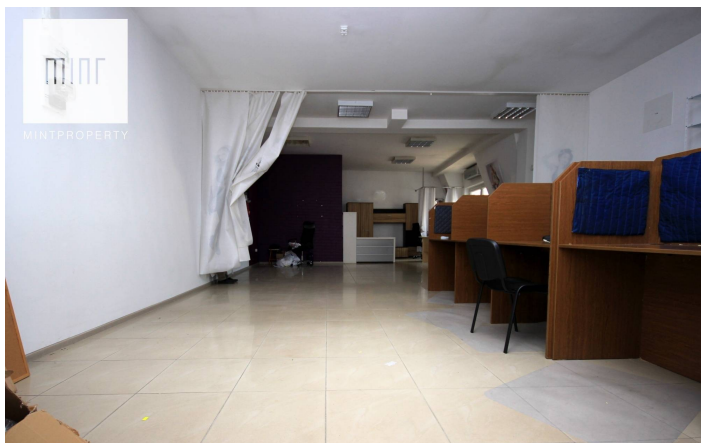

## Lokal do wynajęcia, w centrum Dębicy

Cena  
**1 200 zł**  
19 zł/m<sup>2</sup>

Biuro nieruchomości **Mint Property** ma przyjemność zaprezentować lokal handowo-usługowy o **powierzchni użytkowej 63 m<sup>2</sup>**, zlokalizowany w centrum Dębicy do wynajęcia.

Lokal znajduje się na 1 piętrze i składa się z jednego pomieszczenia oraz wspólnej toalety. Lokal posiada klimatyzację.

Dostępne media: prąd, gaz. Możliwość doprowadzenia wody i kanalizacji.

Świetna lokalizacja w **samym centrum Dębicy**.

**Dane agenta:**

Ewelina Pyrchla

782004056

ewelina.pyrchla@mintproperty.pl

Powierzchnia	Pokoje	Sypialnie	Łazienki	Piętro
63.00 m <sup>2</sup>	1	0	0	1

**Dodatkowe udogodnienia:**

-  Klimatyzacja
-  Parking